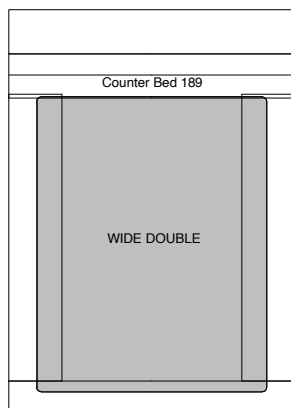

COUNTER BED

- コンセントについてはオプションとなります。 コンセント ¥ 19,800
- ベッドの価格にはマットレスは含まれておりません。