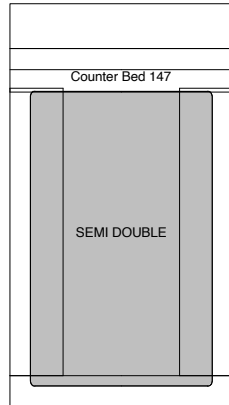

Dining Table 154
W154. D84. H70

Dining Table 168
W168. D84. H70

Dining Table 182
W182. D84. H70

Dining Table 140
W140. D84. H70

Dining Table 154
W154. D84. H70

Dining Table 168
W168. D84. H70

Dining Table 182
W182. D84. H70

Dining Table 196
W196. D84. H70

Dining Table 196
W196. D84. H70

Dining Table 210
W210. D84. H70

COUNTER BED

- コンセントについてはオプションとなります。 コンセント ¥ 19,800
- ベッドの価格にはマットレスは含まれておりません。

Counter Bed 126
W126. D267. H91
¥ 550,000