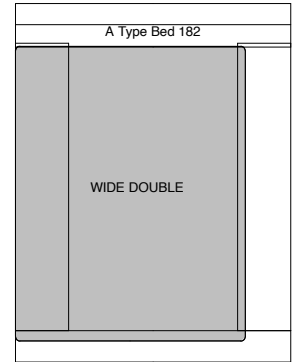

Counter Bed 231
W231. D267. H91
¥ 721,600

A TYPE BED

A Type Bed 126
W126. D237. H91
¥ 354.200

A Type Bed 147
W147. D237. H91
¥ 380.600

A Type Bed 168
W168. D237. H91
¥ 402.600

A Type Bed 182
W182. D237. H91
¥ 424.600