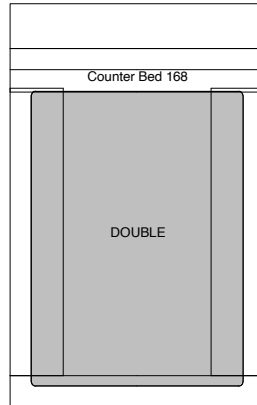

COUNTER BED

- コンセントについてはオプションとなります。 コンセント ¥ 19,800
- ベッドの価格にはマットレスは含まれておりません。