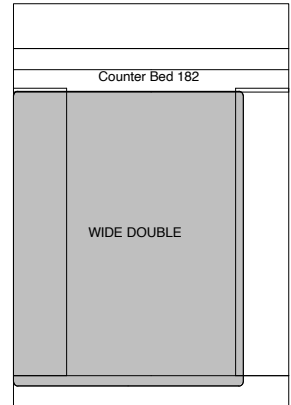

COUNTER BED

- コンセントについてはオプションとなります。 コンセント ¥ 19,800
- ベッドの価格にはマットレスは含まれておりません。