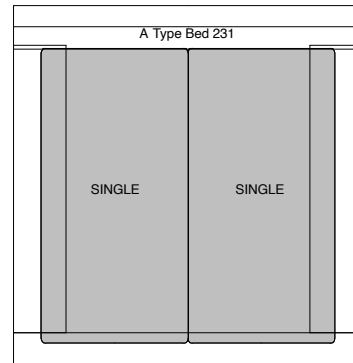

A Type Bed 231
W231. D237. H91
¥ 490.600

■ ベッドの価格にはマットレスは含まれておりません。