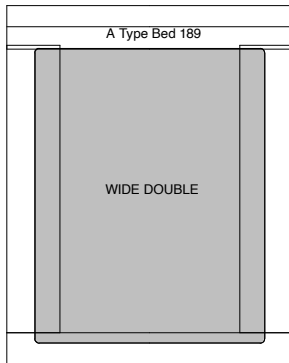

Counter Bed 231
W231. D267. H91
¥ 721,600

A TYPE BED

A Type Bed 126
W126. D237. H91
¥ 354.200

A Type Bed 147
W147. D237. H91
¥ 380.600

A Type Bed 168
W168. D237. H91
¥ 402.600

A Type Bed 182
W182. D237. H91
¥ 424.600