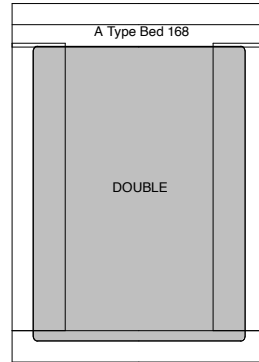

Counter Bed 231
W231. D267. H91
¥ 721,600

A TYPE BED

A Type Bed 126
W126. D237. H91
¥ 354.200

A Type Bed 147
W147. D237. H91
¥ 380.600

A Type Bed 168
W168. D237. H91
¥ 402.600

A Type Bed 182
W182. D237. H91
¥ 424.600