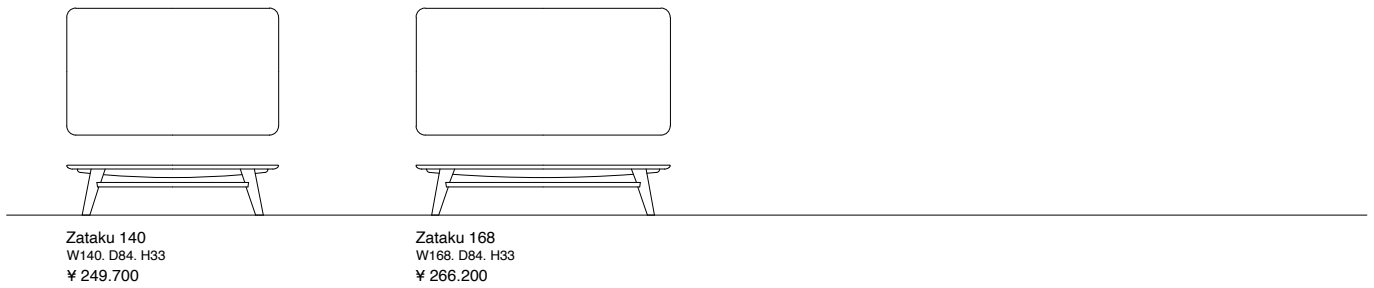

■ この価格は消費税が含まれております。