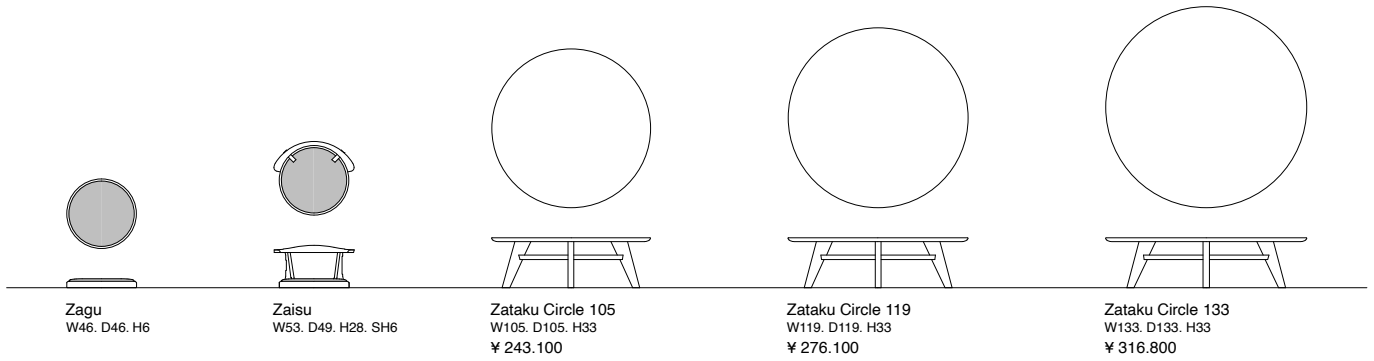

AGILE Zataku & Zaisu (アジレ 座卓、座椅子)

WALNUT, OAK / oil finished

Texture	Zagu	Zaisu
Kaplis / カプリス	¥ 46.200	¥ 78.100
Panama / パナマ	¥ 48.400	¥ 80.300
Amsterdam / アムステルダム		
Magonza / マゴンザ		
Rico / リコ	¥ 51.700	¥ 83.600
Clunis / クルニス	¥ 57.200	¥ 88.000
Fine Curf / ファインカーフ(合皮)	¥ 51.700	¥ 83.600
Grato / グラート(皮革)	¥ 57.200	¥ 88.000
Fino / フィーノ(皮革)	¥ 59.400	¥ 91.300