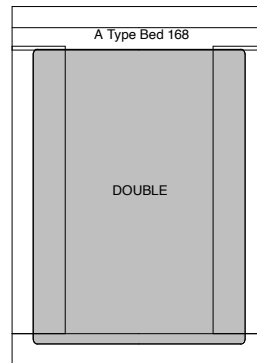

Counter Bed 231
W231. D267. H91
¥ 721,600

A TYPE BED

A Type Bed 126
W126. D237. H91
¥ 354.200

A Type Bed 147
W147. D237. H91
¥ 380.600

A Type Bed 168
W168. D237. H91
¥ 402.600

A Type Bed 182
W182. D237. H91
¥ 424.600