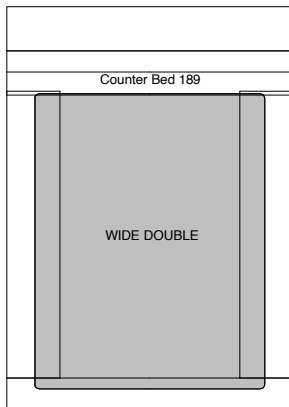

COUNTER BED

- コンセントについてはオプションとなります。 コンセント ¥ 19,800
- ベッドの価格にはマットレスは含まれておりません。