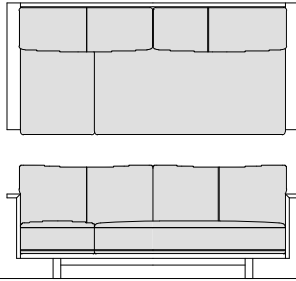

C Sofa 193
W193. D87.5. H75. SH38