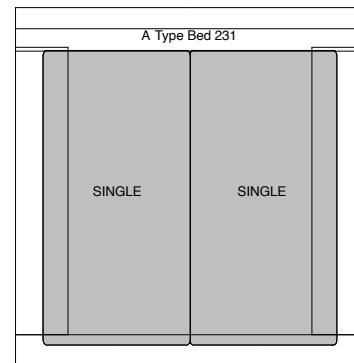

A Type Bed 231
W231. D237. H91
¥ 490.600

■ ベッドの価格にはマットレスは含まれておりません。