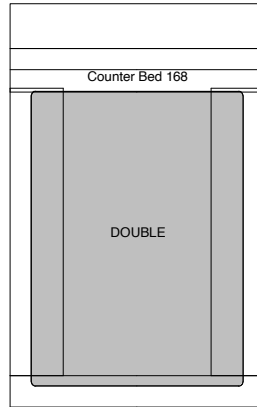

COUNTER BED

- コンセントについてはオプションとなります。 コンセント ¥ 19,800
- ベッドの価格にはマットレスは含まれておりません。