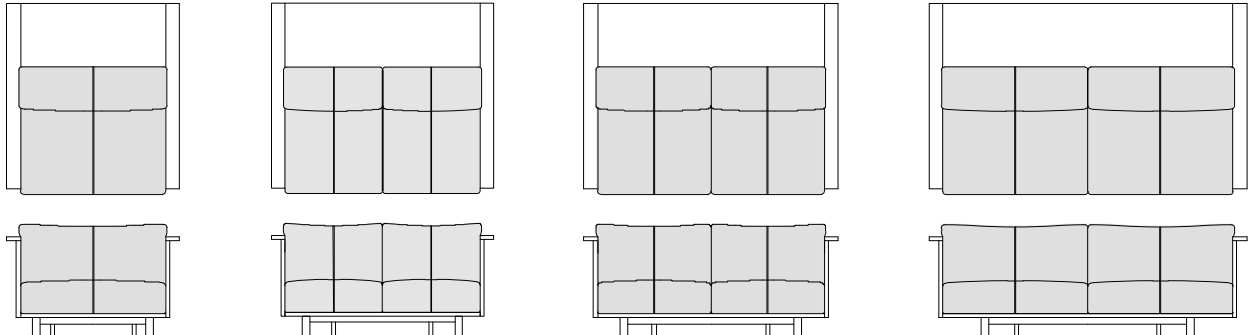

COUNTER SOFA & OTHERS

Counter Sofa 114
W114. D126. H75. SH38

Counter Sofa 147
W147. D126. H75. SH38

Counter Sofa 168
W168. D126. H75. SH38

Counter Sofa 189
W189. D126. H75. SH38

Counter Sofa 210
W210. D126. H75. SH38

Texture	Counter Sofa 114	Counter Sofa 147	Counter Sofa 168	Counter Sofa 189	Counter Sofa 210
Kaplis / カプリス Comodo / コモド(合皮) (cover)	¥ 412,500 (¥ 46,200)	¥ 457,600 (¥ 57,200)	¥ 485,100 (¥ 63,800)	¥ 531,300 (¥ 69,300)	¥ 588,500 (¥ 75,900)
Panama / パナマ Amsterdam / アムステルダム Magonza / マゴンザ (cover)	¥ 429,000 (¥ 62,700)	¥ 476,300 (¥ 75,900)	¥ 507,100 (¥ 85,800)	¥ 556,600 (¥ 94,600)	¥ 620,400 (¥ 107,800)
Fresco / フレスコ (cover)	¥ 441,100 (¥ 74,800)	¥ 499,400 (¥ 99,000)	¥ 533,500 (¥ 112,200)	¥ 585,200 (¥ 123,200)	¥ 647,900 (¥ 135,300)
Rico / リコ Ultrasuede HP / ウルトラスエードHP (cover)	¥ 455,400 (¥ 89,100)	¥ 531,300 (¥ 130,900)	¥ 563,200 (¥ 141,900)	¥ 623,700 (¥ 161,700)	¥ 691,900 (¥ 179,300)
Clunis / クルニス Grato / グラート(皮革) (cover)	¥ 543,400 (¥ 177,100)	¥ 627,000 (¥ 226,600)	¥ 668,800 (¥ 247,500)	¥ 743,600 (¥ 281,600)	¥ 820,600 (¥ 308,000)
Fino / フィーノ(皮革) (cover)	¥ 625,900 (¥ 259,600)	¥ 732,600 (¥ 332,200)	¥ 773,300 (¥ 352,000)	¥ 867,900 (¥ 405,900)	¥ 957,000 (¥ 444,400)