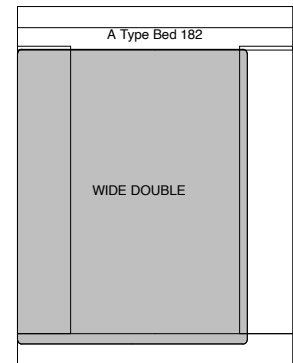

Counter Bed 231
W231. D267. H91
¥ 721,600

A TYPE BED

A Type Bed 126
W126. D237. H91
¥ 354.200

A Type Bed 147
W147. D237. H91
¥ 380.600

A Type Bed 168
W168. D237. H91
¥ 402.600

A Type Bed 182
W182. D237. H91
¥ 424.600