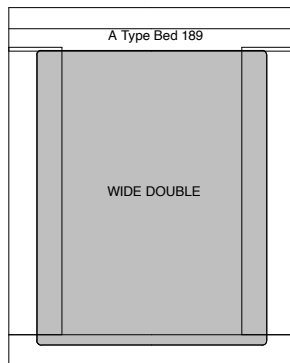

Counter Bed 231
W231. D267. H91
¥ 721,600

A TYPE BED

A Type Bed 126
W126. D237. H91
¥ 354.200

A Type Bed 147
W147. D237. H91
¥ 380.600

A Type Bed 168
W168. D237. H91
¥ 402.600

A Type Bed 182
W182. D237. H91
¥ 424.600