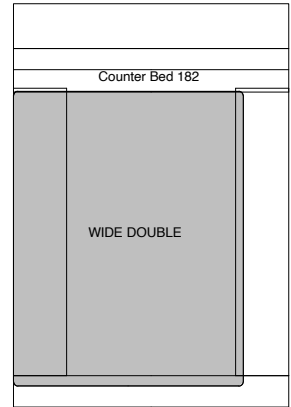

COUNTER BED

- コンセントについてはオプションとなります。 コンセント ¥ 19,800
- ベッドの価格にはマットレスは含まれておりません。