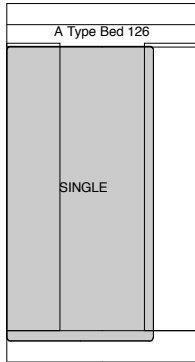

Counter Bed 189  
W189. D267. H91  
¥ 498,000

Counter Bed 210  
W210. D267. H91  
¥ 522,000

Counter Bed 231  
W231. D267. H91  
¥ 546,000

# A TYPE BED

A Type Bed 126  
W126. D237. H91  
¥ 268.000

A Type Bed 147  
W147. D237. H91  
¥ 288.000

A Type Bed 168  
W168. D237. H91  
¥ 305.000

A Type Bed 182  
W182. D237. H91  
¥ 321.000

A Type Bed 189  
W189. D237. H91  
¥ 338.000