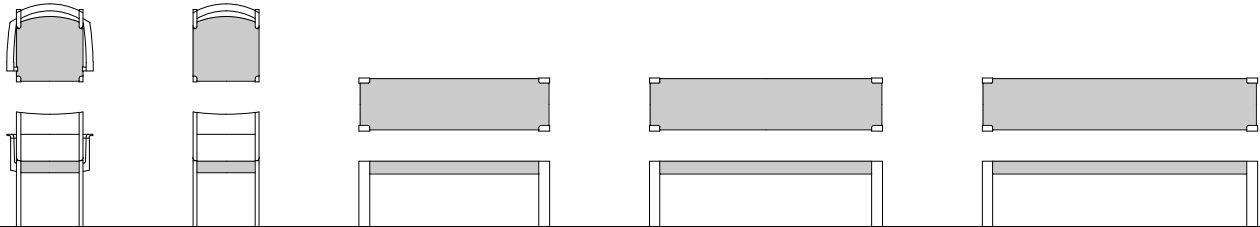

DINING

Arm Chair
W57. D51.5. H76.SH43

Side Chair
W44. D51.5. H76.SH43

Bench C 126
W126. D35. H43

Bench C 140
W140. D35. H43

Bench C 154
W154. D35. H43

Bench C 168
W168. D35. H43

Bench C 182
W182. D35. H43

Texture	Arm Chair	Side Chair	Bench C 126	Bench C 140	Bench C 154	Bench C 168	Bench C 182
フリース(合皮)	¥ 64.000	¥ 57.000	¥ 89.000	¥ 92.000	¥ 95.000	¥ 98.000	¥ 102.000
カプリス (カバーのみ)	¥ 70.000 (¥ 10.000)	¥ 63.000 (¥ 10.000)	¥ 98.000 (¥ 16.000)	¥ 101.000 (¥ 16.500)	¥ 104.000 (¥ 17.000)	¥ 107.000 (¥ 18.000)	¥ 110.000 (¥ 19.000)
マゴンザ (カバーのみ)	¥ 72.000 (¥ 12.000)	¥ 65.000 (¥ 12.000)	¥ 101.000 (¥ 19.000)	¥ 104.000 (¥ 19.500)	¥ 107.000 (¥ 20.000)	¥ 110.000 (¥ 21.000)	¥ 113.000 (¥ 22.000)
パナマ (カバーのみ)							
アムステルダム (カバーのみ)							
リコ (カバーのみ)	¥ 75.000 (¥ 15.000)	¥ 68.000 (¥ 15.000)	¥ 109.000 (¥ 27.000)	¥ 112.500 (¥ 28.000)	¥ 116.000 (¥ 29.000)	¥ 119.000 (¥ 30.000)	¥ 123.000 (¥ 32.000)
ホルン(皮革)	¥ 78.000	¥ 70.000	¥ 110.000	¥ 113.000	¥ 117.000	¥ 120.000	¥ 124.000
ハイマート(皮革)	¥ 83.600	¥ 76.000	¥ 117.000	¥ 119.000	¥ 123.000	¥ 125.000	¥ 127.000