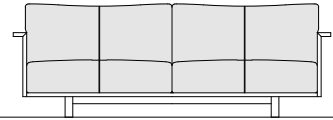

# SOFA, HIGH SOFA

Sofa 114  
W114, D87.5, H75, SH38

Sofa 147  
W147, D87.5, H75, SH38

Sofa 168  
W168, D87.5, H75, SH38

Sofa 189  
W189, D87.5, H75, SH38

Sofa 210  
W210, D87.5, H75, SH38

Texture	Sofa 114	Sofa 147	Sofa 168	Sofa 189	Sofa 210
ブリーチ(合皮) (カバーのみ)	¥ 284.000 (¥ 36.000)	¥ 321.000 (¥ 45.000)	¥ 339.000 (¥ 50.000)	¥ 389.000 (¥ 54.000)	¥ 432.000 (¥ 60.000)
カプリス (カバーのみ)					
マゴンザ (カバーのみ)					
パナマ (カバーのみ)	¥ 297.000 (¥ 49.000)	¥ 336.000 (¥ 60.000)	¥ 356.000 (¥ 67.000)	¥ 409.000 (¥ 74.000)	¥ 457.000 (¥ 85.000)
アムステルダム (カバーのみ)					
リコ (カバーのみ)	¥ 318.000 (¥ 70.000)	¥ 379.000 (¥ 103.000)	¥ 401.000 (¥ 112.000)	¥ 462.000 (¥ 127.000)	¥ 513.000 (¥ 141.000)
ホルン(皮革) (カバーのみ)	¥ 345.000 (¥ 97.000)	¥ 405.000 (¥ 129.000)	¥ 431.000 (¥ 142.000)	¥ 498.000 (¥ 163.000)	¥ 550.000 (¥ 178.000)
ハイマート(皮革) (カバーのみ)	¥ 403.000 (¥ 155.000)	¥ 480.000 (¥ 204.000)	¥ 506.000 (¥ 217.000)	¥ 587.000 (¥ 252.000)	¥ 647.000 (¥ 275.000)