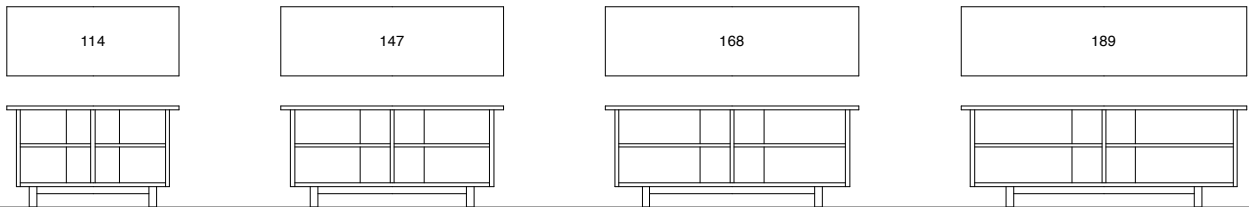

Counter Shelf 114 W114. D45.5. H67 ¥ 198.000	Counter Shelf 126 W126. D45.5. H67 ¥ 201.000	Counter Shelf 147 W147. D45.5. H67 ¥ 204.000	Counter Shelf 158 W158. D45.5. H67 ¥ 206.000	Counter Shelf 168 W168. D45.5. H67 ¥ 209.000	Counter Shelf 182 W182. D45.5. H67 ¥ 216.000	Counter Shelf 189 W189. D45.5. H67 ¥ 218.000	Counter Shelf 193 W193. D45.5. H67 ¥ 223.000