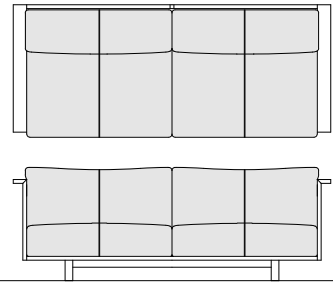

High Sofa 114  
W114, D87.5, H75, SH38

High Sofa 147  
W147, D87.5, H75, SH38

High Sofa 168  
W168, D87.5, H75, SH38

High Sofa 189  
W189, D87.5, H75, SH38

High Sofa 210  
W210, D87.5, H75, SH38

Texture	High Sofa 114	High Sofa 147	High Sofa 168	High Sofa 189	High Sofa 210
ブリーチ(合皮) (カバーのみ)	¥ 307.000 (¥ 36.000)	¥ 345.000 (¥ 45.000)	¥ 364.000 (¥ 50.000)	¥ 406.000 (¥ 54.000)	¥ 451.000 (¥ 60.000)
カプリス (カバーのみ)					
マゴンザ (カバーのみ)					
パナマ (カバーのみ)	¥ 320.000 (¥ 49.000)	¥ 360.000 (¥ 60.000)	¥ 381.000 (¥ 67.000)	¥ 426.000 (¥ 74.000)	¥ 476.000 (¥ 85.000)
アムステルダム (カバーのみ)					
リコ (カバーのみ)	¥ 341.000 (¥ 70.000)	¥ 403.000 (¥ 103.000)	¥ 426.000 (¥ 112.000)	¥ 479.000 (¥ 127.000)	¥ 532.000 (¥ 141.000)
ホルン(皮革) (カバーのみ)	¥ 368.000 (¥ 97.000)	¥ 429.000 (¥ 129.000)	¥ 456.000 (¥ 142.000)	¥ 515.000 (¥ 163.000)	¥ 569.000 (¥ 178.000)
ハイマート(皮革) (カバーのみ)	¥ 426.000 (¥ 155.000)	¥ 504.000 (¥ 204.000)	¥ 531.000 (¥ 217.000)	¥ 604.000 (¥ 252.000)	¥ 666.000 (¥ 275.000)