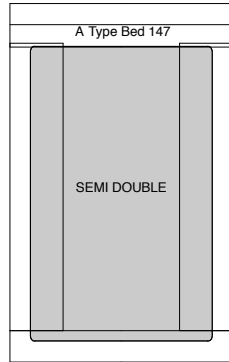

Counter Bed 189  
W189. D267. H91  
¥ 498,000

Counter Bed 210  
W210. D267. H91  
¥ 522,000

Counter Bed 231  
W231. D267. H91  
¥ 546,000

# A TYPE BED

A Type Bed 126  
W126. D237. H91  
¥ 268.000

A Type Bed 147  
W147. D237. H91  
¥ 288.000

A Type Bed 168  
W168. D237. H91  
¥ 305.000

A Type Bed 182  
W182. D237. H91  
¥ 321.000

A Type Bed 189  
W189. D237. H91  
¥ 338.000