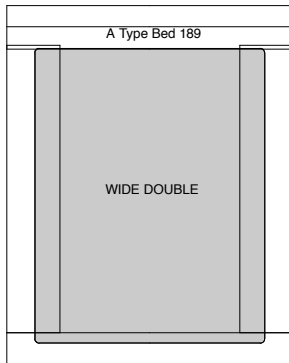

# A TYPE BED

A Type Bed 126  
W126. D237. H91  
¥ 268.000

A Type Bed 147  
W147. D237. H91  
¥ 288.000

A Type Bed 168  
W168. D237. H91  
¥ 305.000

A Type Bed 182  
W182. D237. H91  
¥ 321.000

A Type Bed 189  
W189. D237. H91  
¥ 338.000