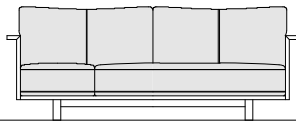

C Sofa 193
W193. D87.5. H75. SH38