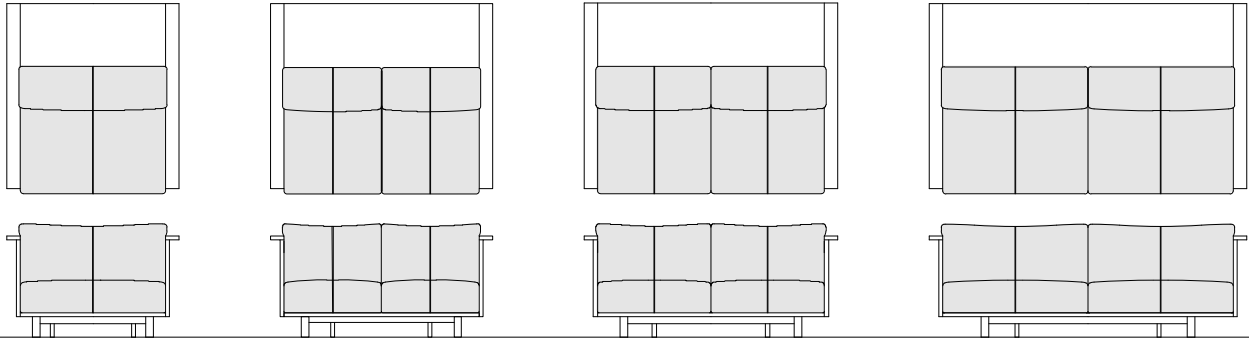

COUNTER SOFA & OTHERS

Counter Sofa 114
W114, D126, H75, SH38

Counter Sofa 147
W147, D126, H75, SH38

Counter Sofa 168
W168, D126, H75, SH38

Counter Sofa 189
W189, D126, H75, SH38

Counter Sofa 210
W210, D126, H75, SH38

Texture	Counter Sofa 114	Counter Sofa 147	Counter Sofa 168	Counter Sofa 189	Counter Sofa 210
プリーツ(合皮) (カバーのみ)	¥ 326.000 (¥ 36.000)	¥ 361.000 (¥ 45.000)	¥ 383.000 (¥ 50.000)	¥ 420.000 (¥ 54.000)	¥ 465.000 (¥ 60.000)
カプリス (カバーのみ)					
マゴングザ (カバーのみ)					
パナマ (カバーのみ)	¥ 339.000 (¥ 49.000)	¥ 376.000 (¥ 60.000)	¥ 400.000 (¥ 67.000)	¥ 440.000 (¥ 74.000)	¥ 490.000 (¥ 85.000)
アムステルダム (カバーのみ)					
リコ (カバーのみ)	¥ 360.000 (¥ 70.000)	¥ 419.000 (¥ 103.000)	¥ 445.000 (¥ 112.000)	¥ 493.000 (¥ 127.000)	¥ 546.000 (¥ 141.000)
ホルン(皮革) (カバーのみ)	¥ 387.000 (¥ 97.000)	¥ 445.000 (¥ 129.000)	¥ 475.000 (¥ 142.000)	¥ 529.000 (¥ 163.000)	¥ 583.000 (¥ 178.000)
ハイマート(皮革) (カバーのみ)	¥ 445.000 (¥ 155.000)	¥ 520.000 (¥ 204.000)	¥ 550.000 (¥ 217.000)	¥ 618.000 (¥ 252.000)	¥ 680.000 (¥ 275.000)