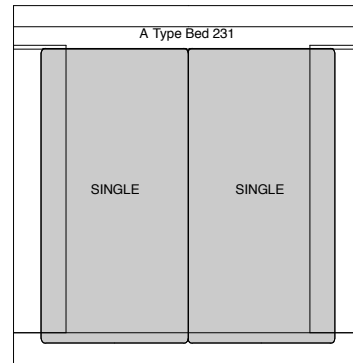

A Type Bed 231
W231. D237. H91
¥ 371.000