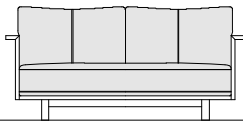

C Sofa, C High Sofa, C Counter Sofa

C Sofa 158
W158. D87.5. H75. SH38