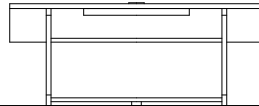

- ベッドの脚は、高さ 7cm と 10.5cm の2種類から選べます。また、脚を外しても使えます。
- ベッドの価格にはマットレスは含まれておりません。
- この価格は消費税が含まれております。

LIBERIA PLUS Counter (リベリアプラス カウンター)

WALNUT, OAK / oil finished

Counter 084
W84. D60. H67
¥ 244.200

Counter 140
W140. D60. H67
¥ 267.300