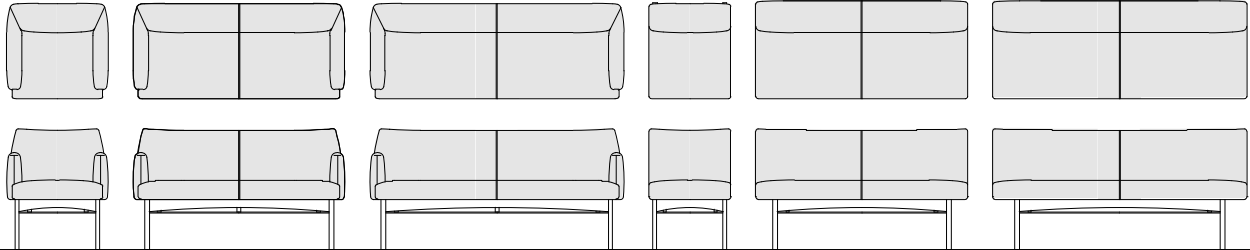

LIBERIA PLUS Dining (リベリアプラス ダイニング)

WALNUT, OAK / oil finished

Arm Chair W67. D64. H80. SH46
Arm Bench 140 W140. D64. H80. SH46
Arm Bench 168 W168. D64. H80. SH46
Side Chair W54. D64. H80. SH46
Bench 140 W140. D64. H80. SH46
Bench 168 W168. D64. H80. SH46

Dining Table 140 W140. D84. H70 ¥ 297.000
Dining Table 154 W154. D84. H70 ¥ 305.800
Dining Table 168 W168. D84. H70 ¥ 310.200
Dining Table 182 W182. D84. H70 ¥ 324.500
Dining Table 196 W196. D84. H70 ¥ 341.000
Dining Table 210 W210. D84. H70 ¥ 360.800