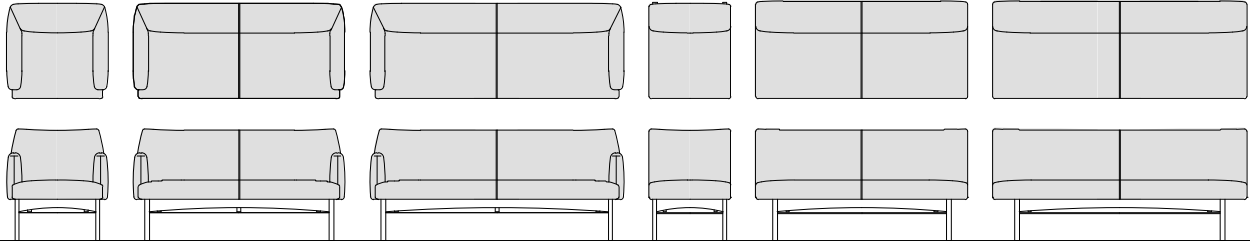

LIBERIA PLUS LD (リベリアプラス リビングダイニング)

WALNUT, OAK / oil finished

LD Arm Chair
W67. D64. H74. SH40

LD Arm Bench 140
W140. D64. H74. SH40

LD Arm Bench 168
W168. D64. H74. SH40

LD Side Chair
W54. D64. H74. SH40

LD Bench 140
W140. D64. H74. SH40

LD Bench 168
W168. D64. H74. SH40

Texture	LD Arm Chair	LD Arm Bench 140	LD Arm Bench 168	LD Side Chair	LD Bench 140	LD Bench 168
Kaplis / カプリス (cover)	¥ 141.900 (¥ 20.900)	¥ 266.200 (¥ 36.300)	¥ 295.900 (¥ 39.600)	¥ 129.800 (¥ 17.600)	¥ 242.000 (¥ 33.000)	¥ 269.500 (¥ 36.300)
Panama / パナマ (cover)	¥ 152.900 (¥ 31.900)	¥ 282.700 (¥ 52.800)	¥ 315.700 (¥ 59.400)	¥ 138.600 (¥ 26.400)	¥ 257.400 (¥ 48.400)	¥ 287.100 (¥ 53.900)
Amsterdam / アムステルダム (cover)						
Magonza / マゴンザ (cover)						
Rico / リコ (cover)	¥ 172.700 (¥ 51.700)	¥ 319.000 (¥ 89.100)	¥ 357.500 (¥ 101.200)	¥ 156.200 (¥ 44.000)	¥ 289.300 (¥ 80.300)	¥ 324.500 (¥ 91.300)
Clunis / クルニス (cover)	¥ 199.100 (¥ 78.100)	¥ 344.300 (¥ 114.400)	¥ 386.100 (¥ 129.800)	¥ 185.900 (¥ 73.700)	¥ 313.500 (¥ 104.500)	¥ 352.000 (¥ 118.800)
Fine Curf / ファインカーフ(合皮) (cover)	¥ 172.700 (¥ 51.700)	¥ 319.000 (¥ 89.100)	¥ 357.500 (¥ 101.200)	¥ 156.200 (¥ 44.000)	¥ 289.300 (¥ 80.300)	¥ 324.500 (¥ 91.300)
Grato / グラート(皮革) (cover)	¥ 199.100 (¥ 78.100)	¥ 344.300 (¥ 114.400)	¥ 386.100 (¥ 129.800)	¥ 185.900 (¥ 73.700)	¥ 313.500 (¥ 104.500)	¥ 352.000 (¥ 118.800)
Fino / フィーノ(皮革) (cover)	¥ 223.300 (¥ 102.300)	¥ 391.600 (¥ 161.700)	¥ 446.600 (¥ 190.300)	¥ 204.600 (¥ 92.400)	¥ 356.400 (¥ 147.400)	¥ 405.900 (¥ 172.700)