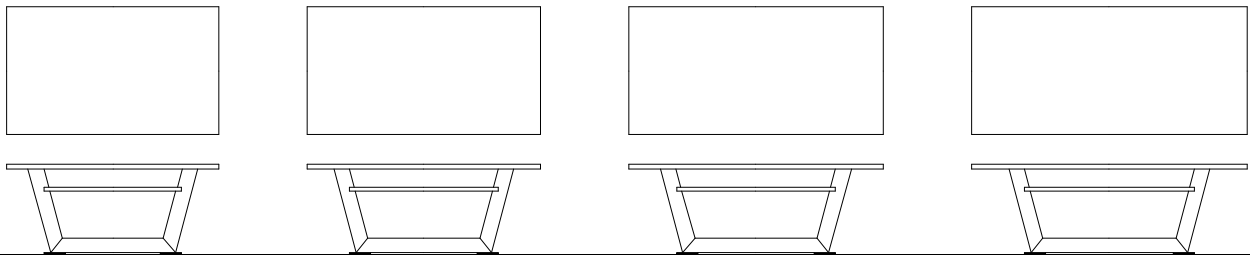

LD Table 140
W140. D84. H63
¥ 297.000

LD Table 154
W154. D84. H63
¥ 305.800

LD Table 168
W168. D84. H63
¥ 310.200

LD Table 182
W182. D84. H63
¥ 324.500