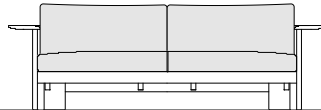

NETTO (ネット)

WALNUT, OAK / oil finished OAK / polyurethan painted (Black,Charcoal,Oak Brown,White)

Sofa 182
W182. D94. H70. SH39

Sofa 210
W210. D94. H70. SH39

Sofa 238
W238. D94. H70. SH39

Texture (Upholstery)	Sofa 182	Sofa 210	Sofa 238
Kaplis / カプリス (cover)	¥ 470.800 (¥ 47.300)	¥ 531.300 (¥ 53.900)	¥ 609.400 (¥ 66.000)
Panama / パナマ (cover)			
Amsterdam / アムステルダム (cover)	¥ 500.500 (¥ 77.000)	¥ 567.600 (¥ 90.200)	¥ 650.100 (¥ 106.700)
Magonza / マゴンザ (cover)			
Rico / リコ (cover)	¥ 572.000 (¥ 148.500)	¥ 642.400 (¥ 165.000)	¥ 735.900 (¥ 192.500)
Clunis / クルニス (cover)	¥ 643.500 (¥ 220.000)	¥ 718.300 (¥ 240.900)	¥ 812.900 (¥ 269.500)
Fine Curf / ファインカーフ(合皮) (cover)	¥ 572.000 (¥ 148.500)	¥ 642.400 (¥ 165.000)	¥ 735.900 (¥ 192.500)
Grato / グラート(皮革) (cover)	¥ 643.500 (¥ 220.000)	¥ 718.300 (¥ 240.900)	¥ 812.900 (¥ 269.500)
Fino / フィーノ(皮革) (cover)	¥ 722.700 (¥ 299.200)	¥ 808.500 (¥ 331.100)	¥ 913.000 (¥ 369.600)

Coffee Table 140
W140. D56. H42
¥ 154.000

Coffee Table 168
W168. D56. H42
¥ 172.700

Side Table 049
W49. D49. H54
¥ 113.300

■ この価格は消費税が含まれております。