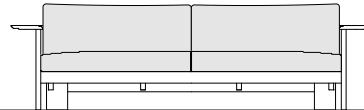

NETTO (ネット)

WALNUT, OAK / oil finished OAK / polyurethan painted (Black,Charcoal,Oak Brown,White)

Sofa 182
W182. D94. H70. SH39

Sofa 210
W210. D94. H70. SH39

Sofa 238
W238. D94. H70. SH39

Texture (Upholstery)	Sofa 182	Sofa 210	Sofa 238
Kaplis / カプリス (cover)	¥ 470.800 (¥ 47.300)	¥ 531.300 (¥ 53.900)	¥ 609.400 (¥ 66.000)
Panama / パナマ (cover)			
Amsterdam / アムステルダム (cover)	¥ 500.500 (¥ 77.000)	¥ 567.600 (¥ 90.200)	¥ 650.100 (¥ 106.700)
Magonza / マゴンザ (cover)			
Rico / リコ (cover)	¥ 572.000 (¥ 148.500)	¥ 642.400 (¥ 165.000)	¥ 735.900 (¥ 192.500)
Clunis / クルニス (cover)	¥ 643.500 (¥ 220.000)	¥ 718.300 (¥ 240.900)	¥ 812.900 (¥ 269.500)
Fine Curf / ファインカーフ(合皮) (cover)	¥ 572.000 (¥ 148.500)	¥ 642.400 (¥ 165.000)	¥ 735.900 (¥ 192.500)
Grato / グラート(皮革) (cover)	¥ 643.500 (¥ 220.000)	¥ 718.300 (¥ 240.900)	¥ 812.900 (¥ 269.500)
Fino / フィーノ(皮革) (cover)	¥ 722.700 (¥ 299.200)	¥ 808.500 (¥ 331.100)	¥ 913.000 (¥ 369.600)

Coffee Table 140
W140. D56. H42
¥ 154.000

Coffee Table 168
W168. D56. H42
¥ 172.700

Side Table 049
W49. D49. H54
¥ 113.300

■ この価格は消費税が含まれております。