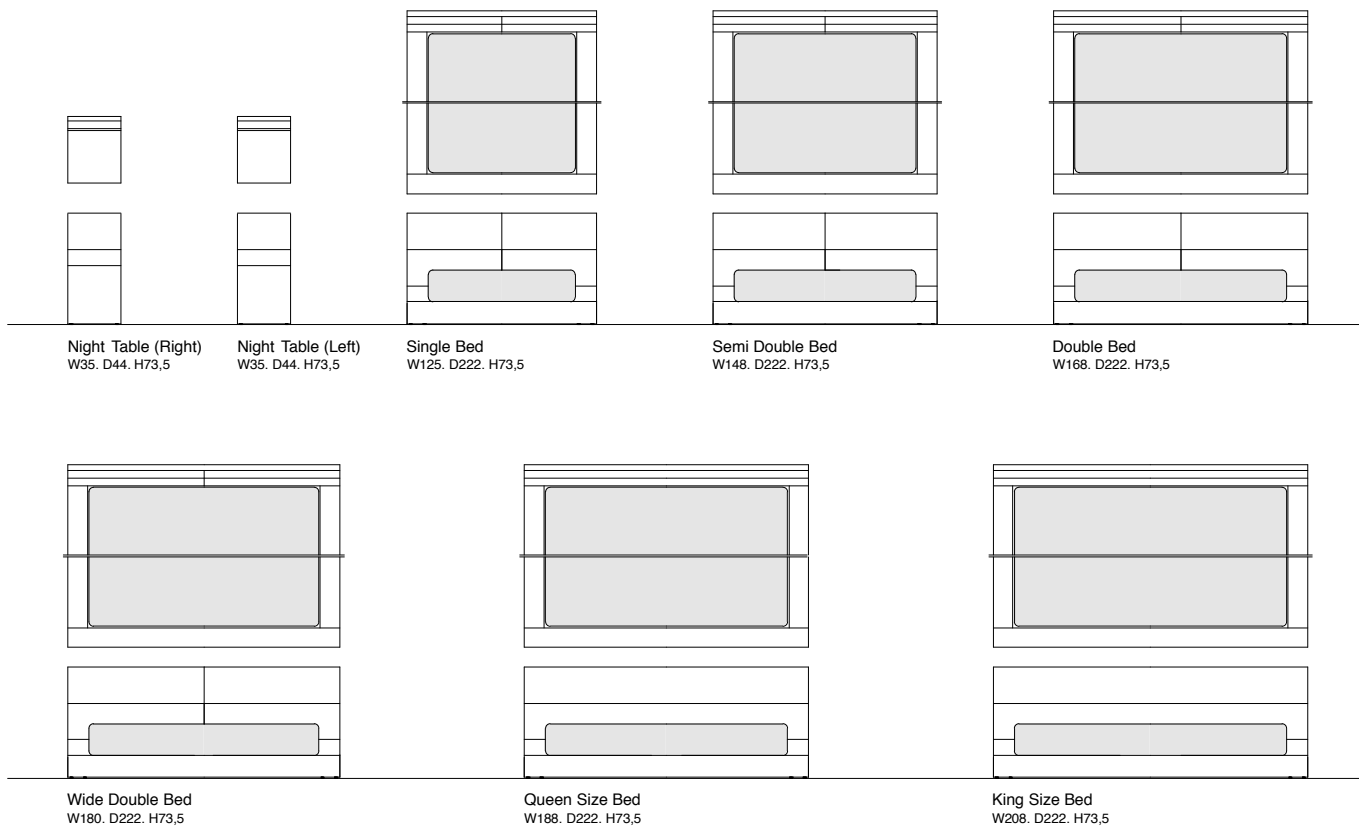

QUATTRO (クアトロ)

MDF / polyurethan painted (black) WALNUT, OAK / polyurethan painted, oil finished

Night Table (Right)
W35. D44. H73,5

Night Table (Left)
W35. D44. H73,5

Single Bed
W125. D222. H73,5

Semi Double Bed
W148. D222. H73,5

Double Bed
W168. D222. H73,5

Wide Double Bed
W180. D222. H73,5

Queen Size Bed
W188. D222. H73,5

King Size Bed
W208. D222. H73,5

Material	Shaving Style	Night Table	Single Bed	Semi Double Bed	Double Bed	Wide Double Bed	Queen Size Bed	King Size Bed
MDF	ウェーブ (polyurethan black)	¥ 37.000	¥ 141.000	¥ 152.000	¥ 170.000	¥ 181.000	¥ 211.000	¥ 239.000
	フラット (oil)	¥ 48.000	¥ 200.000	¥ 208.000	¥ 216.000	¥ 225.000	¥ 245.000	¥ 272.000
OAK WALNUT	ウェーブ (polyurethan)	¥ 57.000	¥ 210.000	¥ 217.000	¥ 225.000	¥ 233.000	¥ 254.000	¥ 281.000
	クロス (polyurethan)							