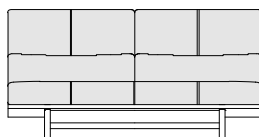

SERENITA (セレニータ)

WALNUT, OAK / oil finished

Sofa 140
W140. D111. H86,5 SH39

Sofa 168
W168. D111. H86,5 SH39

Sofa 196
W196. D111. H86,5 SH39

Sofa 210
W210. D111. H86,5 SH39

Chaise Longue 084
W84. D167. H86,5 SH39

Ottoman 070
W70. D56. H38

Ottoman 084
W84. D56. H38

Texture	Sofa 140	Sofa 168	Sofa 196	Sofa 210	Chaise Longue 084	Ottoman 070	Ottoman 084
Kaplis / カプリス (cover)	¥ 402.600 (¥ 66.000)	¥ 433.400 (¥ 72.600)	¥ 468.600 (¥ 85.800)	¥ 496.100 (¥ 94.600)	¥ 372.790 (¥ 53.900)	¥ 112.200 (¥ 31.900)	¥ 117.700 (¥ 34.100)
Panama / パナマ (cover)							
Amsterdam / アムステルダム (cover)	¥ 447.370 (¥ 106.700)	¥ 468.600 (¥ 107.800)	¥ 518.210 (¥ 130.900)	¥ 540.100 (¥ 138.600)	¥ 400.620 (¥ 79.200)	¥ 121.880 (¥ 40.700)	¥ 126.170 (¥ 41.800)
Magonza / マゴンザ (cover)							
Rico / リコ (cover)	¥ 499.400 (¥ 154.000)	¥ 533.500 (¥ 172.700)	¥ 594.440 (¥ 200.200)	¥ 628.100 (¥ 226.600)	¥ 445.390 (¥ 119.900)	¥ 135.190 (¥ 52.800)	¥ 140.690 (¥ 55.000)
Clunis / クルニス (cover)	¥ 590.150 (¥ 236.500)	¥ 627.000 (¥ 266.200)	¥ 669.460 (¥ 268.400)	¥ 674.300 (¥ 272.800)	¥ 555.500 (¥ 220.000)	¥ 155.760 (¥ 71.500)	¥ 162.470 (¥ 74.800)
Fine Curf / ファインカーフ(合皮)	¥ 499.400 (¥ 154.000)	¥ 533.500 (¥ 172.700)	¥ 594.440 (¥ 200.200)	¥ 628.100 (¥ 226.600)	¥ 445.390 (¥ 119.900)	¥ 135.190 (¥ 52.800)	¥ 140.690 (¥ 55.000)
Grato / グラート(皮革)	¥ 590.150 (¥ 236.500)	¥ 627.000 (¥ 266.200)	¥ 669.460 (¥ 268.400)	¥ 674.300 (¥ 272.800)	¥ 555.500 (¥ 220.000)	¥ 155.760 (¥ 71.500)	¥ 162.470 (¥ 74.800)
Fino / フィーノ(皮革)	¥ 679.690 (¥ 317.900)	¥ 727.100 (¥ 366.300)	¥ 795.300 (¥ 382.800)	¥ 801.900 (¥ 400.400)	¥ 626.890 (¥ 284.900)	¥ 177.540 (¥ 91.300)	¥ 184.250 (¥ 94.600)