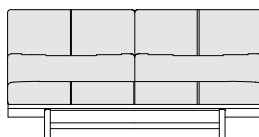

SERENITA (セレニータ)

WALNUT, OAK / oil finished

Sofa 140
W140. D111. H86,5 SH39

Sofa 168
W168. D111. H86,5 SH39

Sofa 196
W196. D111. H86,5 SH39

Sofa 210
W210. D111. H86,5 SH39

Chaise Longue 084
W84. D167. H86,5 SH39

Ottoman 070
W70. D56. H38

Ottoman 084
W84. D56. H38

Texture	Sofa 140	Sofa 168	Sofa 196	Sofa 210	Chaise Longue 084	Ottoman 070	Ottoman 084
Kaplis / カプリス (cover)	¥ 438.900 (¥ 86.000)	¥ 468.600 (¥ 72.600)	¥ 512.600 (¥ 85.800)	¥ 542.300 (¥ 94.600)	¥ 429.000 (¥ 53.900)	¥ 112.200 (¥ 31.900)	¥ 117.700 (¥ 34.100)
Panama / パナマ (cover)	¥ 479.600 (¥ 106.700)	¥ 503.800 (¥ 107.800)	¥ 557.700 (¥ 130.900)	¥ 586.300 (¥ 138.600)	¥ 454.300 (¥ 79.200)	¥ 121.000 (¥ 40.700)	¥ 125.400 (¥ 41.800)
Amsterdam / アムステルダム (cover)							
Magonza / マゴンザ (cover)							
Rico / リコ (cover)	¥ 526.900 (¥ 154.000)	¥ 568.700 (¥ 172.700)	¥ 627.000 (¥ 200.200)	¥ 674.300 (¥ 226.600)	¥ 495.000 (¥ 119.900)	¥ 133.100 (¥ 52.800)	¥ 138.600 (¥ 55.000)
Clunis / クルニス (cover)	¥ 609.400 (¥ 236.500)	¥ 662.200 (¥ 266.200)	¥ 695.200 (¥ 268.400)	¥ 720.500 (¥ 272.800)	¥ 595.100 (¥ 220.000)	¥ 151.800 (¥ 71.500)	¥ 158.400 (¥ 74.800)
Fine Curf / ファインカーフ(合皮) (cover)	¥ 526.900 (¥ 154.000)	¥ 568.700 (¥ 172.700)	¥ 627.000 (¥ 200.200)	¥ 674.300 (¥ 226.600)	¥ 495.000 (¥ 119.900)	¥ 133.100 (¥ 52.800)	¥ 138.600 (¥ 55.000)
Grato / グラート(皮革) (cover)	¥ 609.400 (¥ 236.500)	¥ 662.200 (¥ 266.200)	¥ 695.200 (¥ 268.400)	¥ 720.500 (¥ 272.800)	¥ 595.100 (¥ 220.000)	¥ 151.800 (¥ 71.500)	¥ 158.400 (¥ 74.800)
Fino / フィーノ(皮革) (cover)	¥ 690.800 (¥ 317.900)	¥ 762.300 (¥ 366.300)	¥ 809.600 (¥ 382.800)	¥ 848.100 (¥ 400.400)	¥ 660.000 (¥ 284.900)	¥ 171.600 (¥ 91.300)	¥ 178.200 (¥ 94.600)