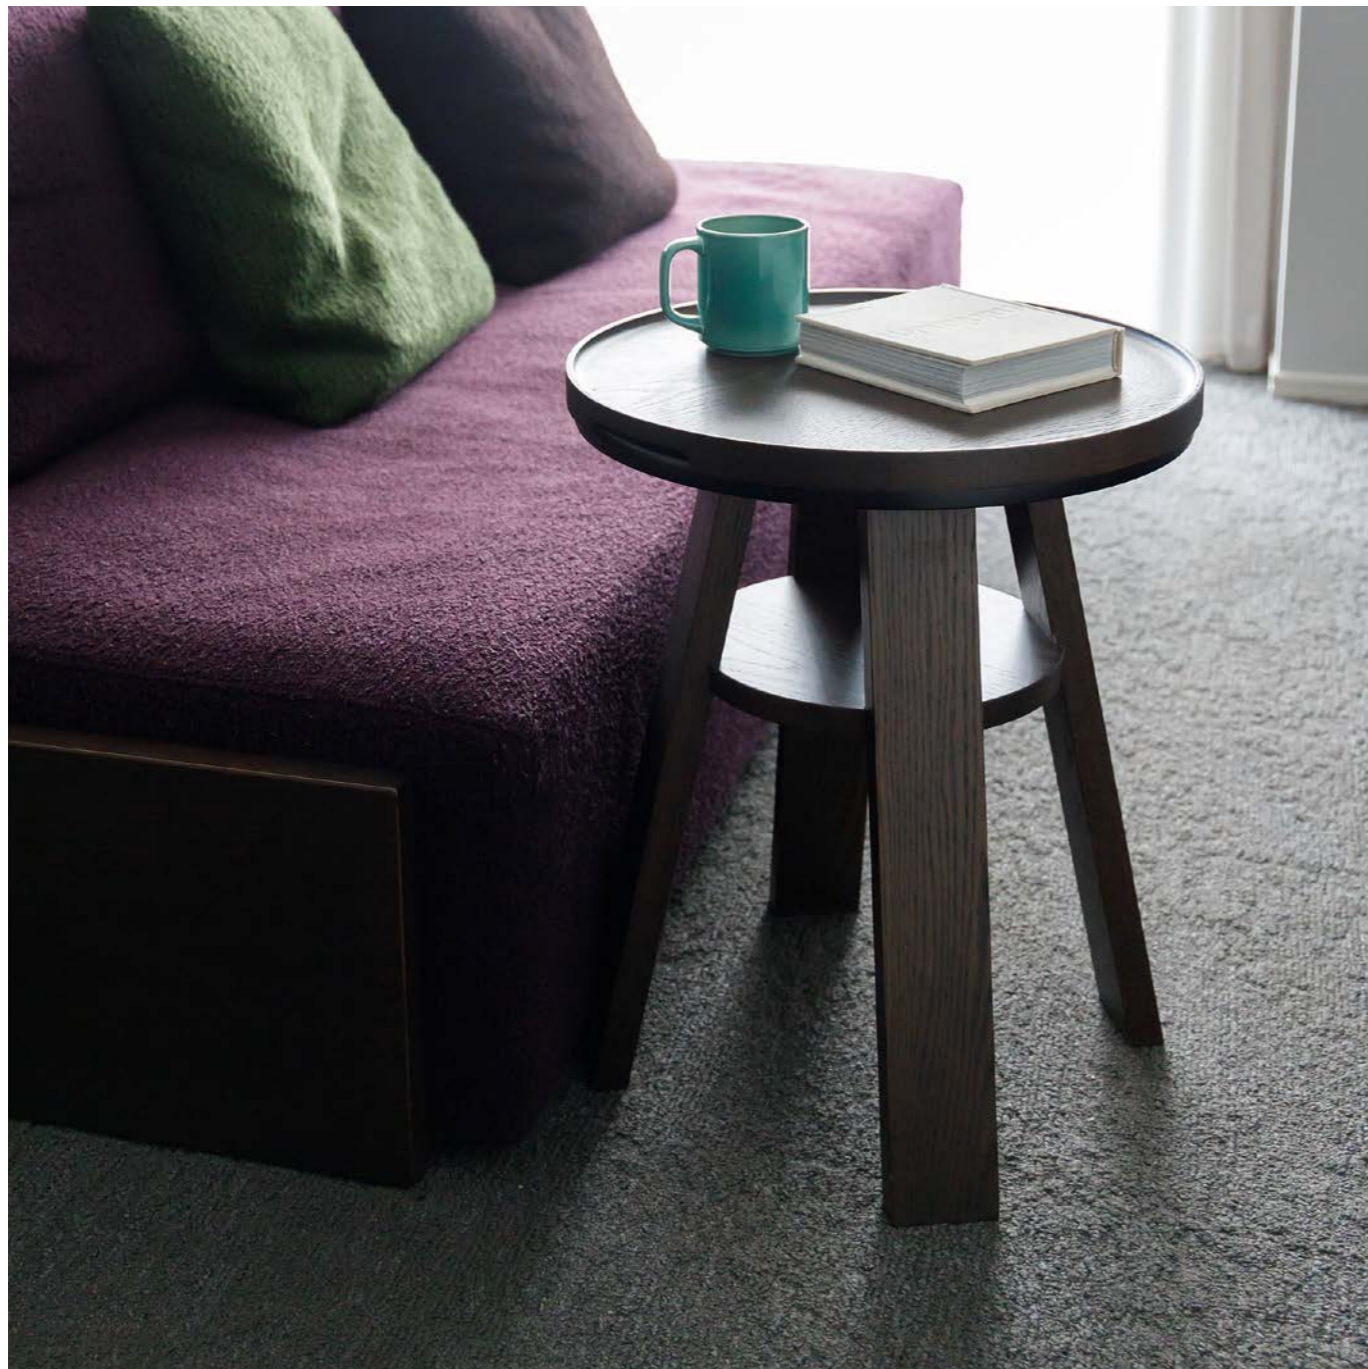

# SOLIDO

The furniture series which emphasize the beauty of solid wood to ask for usability and comfort that never been reached before.

無垢材の美しさを贅沢に表現し、これまでになかった使いやすさと快適さを求めたシリーズです。

SOLIDO Daybed Wood 123  
w202 d122.5 h64

SOLIDO Daybed Base 126  
w196 d126 h38

SOLIDO Back Cushion × 2  
w70 d21 h33

Daybed Base を前後にスライドさせることで、通常のソファーとして座ったり、ベッド（前ページ写真）としてゆったりとくつろいだりできます。

SOLIDO Daybed Wood 123  
w202 d122.5 h64

SOLIDO Daybed Base 126  
w196 d126 h38

SOLIDO Back Cushion x 2  
w70 d21 h33

SOLIDO Side Table 042  
w42 d42 h51

SOLIDO Daybed Base 126  
w196 d126 h38

SOLIDO Side Table 042  
w42 d42 h51

SOLIDO TV Board 238 w238 d45.5 h38.5

SOLIDO Round Chair  
w61 d70 h74.5 sh40