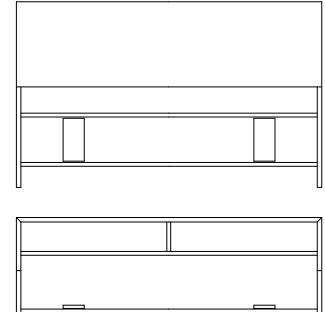

SOLIDO Living (ソリッドリビング)

WALNUT, OAK / oil finished

Round Chair
W61. D70. H74.5. SH40

Lounge Chair
W61. D70. H74.5. SH40

Daybed Wood 095
W202. D94.5. H64
¥ 286.000

Daybed Wood 123
W202. D122.5. H64
¥ 365.000

Side Tray
W21. D21. H14
¥ 43.000

Back Cushion
W70. D21. H33

Cushion Receive
W91. D41. H28

Daybed Base 098
W196. D98. H71. SH38

Daybed Base 126
W196. D126. H71. SH38

■ Daybed Base の脚はキャスターと木製脚から選べます。

Texture	Round Chair	Lounge Chair	Daybed Base 098	Daybed Base 126	Back Cushion	Cushion Receive
ブリーチ(合皮) (カバーのみ)	¥ 230.000 (¥ 40.000)	¥ 208.000 (¥ 40.000)	¥ 310.000 (¥ 55.000)	¥ 341.000 (¥ 61.000)	¥ 35.000 (¥ 20.000)	¥ 97.000 (¥ 43.000)
カプリス (カバーのみ)						
パナマ (カバーのみ)						
アムステルダム (カバーのみ)	¥ 252.000 (¥ 62.000)	¥ 230.000 (¥ 62.000)	¥ 330.000 (¥ 75.000)	¥ 365.000 (¥ 85.000)	¥ 39.000 (¥ 24.000)	¥ 101.000 (¥ 48.000)
マゴンザ (カバーのみ)						
リコ (カバーのみ)						
リコ (カバーのみ)	¥ 283.000 (¥ 93.000)	¥ 261.000 (¥ 93.000)	¥ 365.000 (¥ 110.000)	¥ 406.000 (¥ 126.000)	¥ 46.000 (¥ 31.000)	¥ 107.000 (¥ 55.000)
ホルン(皮革)	¥ 324.000 (¥ 134.000)	¥ 302.000 (¥ 134.000)	¥ 419.000 (¥ 164.000)	¥ 465.000 (¥ 185.000)	¥ 58.000 (¥ 43.000)	¥ 114.000 (¥ 62.000)
ハイマート(皮革) (カバーのみ)	¥ 372.000 (¥ 182.000)	¥ 350.000 (¥ 182.000)	¥ 477.000 (¥ 222.000)	¥ 530.000 (¥ 250.000)	¥ 73.000 (¥ 58.000)	¥ 125.000 (¥ 74.000)

■ 背、座の色を自由に組み合わせ可能です。(Round Chair,Lounge Chair)

TV Board 182
W182. D45.5. H38.5.
¥ 285.000

TV Board 210
W210. D45.5. H38.5.
¥ 310.000

TV Board 238
W238. D45.5. H38.5.
¥ 335.000

■ この価格には消費税は含まれておりません。