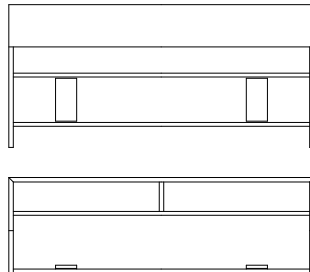

SOLIDO Living (ソリッドリビング)

WALNUT, OAK / oil finished

Round Chair
W61. D70. H74.5. SH40

Lounge Chair
W61. D70. H74.5. SH40

Daybed Wood 095
W202. D94.5. H64
¥ 286.000

Daybed Wood 123
W202. D122.5. H64
¥ 365.000

Side Tray
W21. D21. H14
¥ 43.000

Back Cushion
W70. D21. H33

Cushion Receive
W91. D41. H28

Daybed Base 098
W196. D98. H71. SH38

Daybed Base 126
W196. D126. H71. SH38

■ Daybed Base の脚はキャスターと木製脚から選べます。

Texture	Round Chair	Lounge Chair	Daybed Base 098	Daybed Base 126	Back Cushion	Cushion Receive
ブリーチ(合皮) (カバーのみ)	¥ 230.000 (¥ 40.000)	¥ 208.000 (¥ 40.000)	¥ 310.000 (¥ 55.000)	¥ 341.000 (¥ 61.000)	¥ 35.000 (¥ 20.000)	¥ 97.000 (¥ 43.000)
カプリス (カバーのみ)						
パナマ (カバーのみ)						
アムステルダム (カバーのみ)	¥ 252.000 (¥ 62.000)	¥ 230.000 (¥ 62.000)	¥ 330.000 (¥ 75.000)	¥ 365.000 (¥ 85.000)	¥ 39.000 (¥ 24.000)	¥ 101.000 (¥ 48.000)
マゴンザ (カバーのみ)						
リコ (カバーのみ)						
リコ (カバーのみ)	¥ 283.000 (¥ 93.000)	¥ 261.000 (¥ 93.000)	¥ 365.000 (¥ 110.000)	¥ 406.000 (¥ 126.000)	¥ 46.000 (¥ 31.000)	¥ 107.000 (¥ 55.000)
ホルン(皮革)	¥ 324.000 (¥ 134.000)	¥ 302.000 (¥ 134.000)	¥ 419.000 (¥ 164.000)	¥ 465.000 (¥ 185.000)	¥ 58.000 (¥ 43.000)	¥ 114.000 (¥ 62.000)
ハイマート(皮革) (カバーのみ)	¥ 372.000 (¥ 182.000)	¥ 350.000 (¥ 182.000)	¥ 477.000 (¥ 222.000)	¥ 530.000 (¥ 250.000)	¥ 73.000 (¥ 58.000)	¥ 125.000 (¥ 74.000)

■ 背、座の色を自由に組み合わせ可能です。(Round Chair,Lounge Chair)

TV Board 182
W182. D45.5. H38.5.
¥ 285.000

TV Board 210
W210. D45.5. H38.5.
¥ 310.000

TV Board 238
W238. D45.5. H38.5.
¥ 335.000

■ この価格には消費税は含まれておりません。