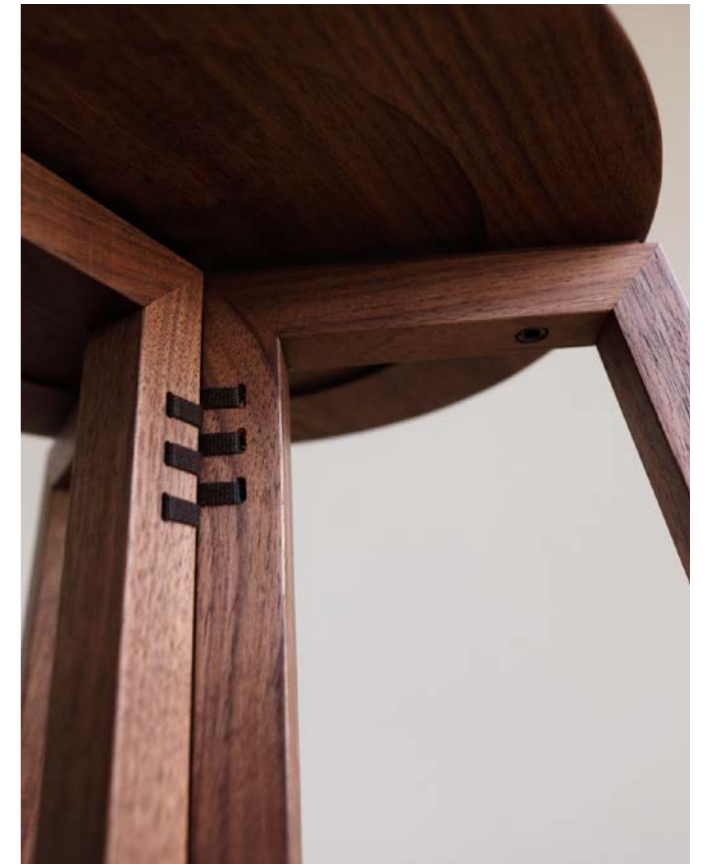

SPAGO Circle Table 098
w98 d98 h36

SPAGO Circle Table 084
w84 d84 h32

SPAGO Circle Table 070
w70 d70 h28

SPAGO Circle Table 070
w70 d70 h28

SPAGO Circle Table 084
w84 d84 h32

SPAGO Circle Table 042 Low
w42 d42 h45.5

SPAGO Circle Table 042 High
w42 d42 h56

SPAGO Circle Table 098
w98 d98 h36

SPAGO Stool
w39 d37.5 h44

SPAGO Circle Table 070
w70 d70 h28

SPAGO Circle Table 084
w84 d84 h32

SPAGO Circle Table 042 Low
w42 d42 h45.5

SPAGO Circle Table 070 High
w70 d70 h63

SPAGO Circle Table 070 High
w70 d70 h63

SPAGO Stool
w39 d37.5 h44

SPAGO

SPAGO Shelf 168
w168 d35 h126

SPAGO means “string” in Italian. By using the string hinge (Himo-choban) which has been used for folding screen in Japan for a long time, this furniture series is possible to fold compactly.