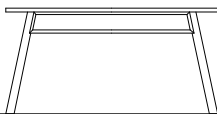

TIP O (ティーパー)

WALNUT, OAK / oil finished

Shelf Arm Chair
W59. D51.5. H80. SH45

Shelf Side Chair
W47.5. D51.5. H80. SH45

Arm Chair
W59. D51.5. H80. SH45

Side Chair
W47.5. D51.5. H80. SH45

Bench 112
W112. D38. H45

Bench 140
W140. D38. H45

Texture	Shelf Arm Chair	Shelf Side Chair	Arm Chair	Side Chair	Bench 112	Bench 140
ブリート(合皮)	¥ 124.700	¥ 89.700	¥ 111.700	¥ 76.700	¥ 108.100	¥ 120.500
カプリス (カバーのみ)	¥ 125.000 (¥ 13.000)	¥ 90.000 (¥ 12.000)	¥ 112.000 (¥ 13.000)	¥ 77.000 (¥ 12.000)	¥ 110.000 (¥ 15.500)	¥ 116.300 (¥ 17.000)
バナマ (カバーのみ)	¥ 127.000 (¥ 15.000)	¥ 92.000 (¥ 14.000)	¥ 114.000 (¥ 15.000)	¥ 79.000 (¥ 14.000)	¥ 114.600 (¥ 20.100)	¥ 117.900 (¥ 23.200)
アムステルダム (カバーのみ)						
マゴンザ (カバーのみ)						
リコ (カバーのみ)	¥ 131.900 (¥ 19.900)	¥ 96.900 (¥ 18.900)	¥ 118.900 (¥ 19.900)	¥ 83.900 (¥ 18.900)	¥ 121.400 (¥ 26.900)	¥ 127.500 (¥ 32.800)
ホルン(皮革)	¥ 137.000	¥ 102.000	¥ 124.000	¥ 89.000	¥ 125.000	¥ 149.800
ハイマート(皮革)	¥ 144.000	¥ 109.000	¥ 131.000	¥ 96.000	¥ 131.000	¥ 160.800