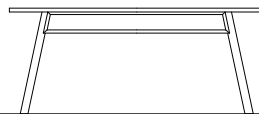

TIP O (ティーパー)

WALNUT, OAK / oil finished

Shelf Arm Chair
W59. D51.5. H80. SH45

Shelf Side Chair
W47.5. D51.5. H80. SH45

Arm Chair
W59. D51.5. H80. SH45

Side Chair
W47.5. D51.5. H80. SH45

Bench 112
W112. D38. H45

Bench 140
W140. D38. H45

Texture	Shelf Arm Chair	Shelf Side Chair	Arm Chair	Side Chair	Bench 112	Bench 140
ブリート(合皮)	¥ 124.700	¥ 89.700	¥ 111.700	¥ 76.700	¥ 108.100	¥ 120.500
カプリス (カバーのみ)	¥ 125.000 (¥ 13.000)	¥ 90.000 (¥ 12.000)	¥ 112.000 (¥ 13.000)	¥ 77.000 (¥ 12.000)	¥ 110.000 (¥ 15.500)	¥ 116.300 (¥ 17.000)
バナマ (カバーのみ)	¥ 127.000 (¥ 15.000)	¥ 92.000 (¥ 14.000)	¥ 114.000 (¥ 15.000)	¥ 79.000 (¥ 14.000)	¥ 114.600 (¥ 20.100)	¥ 117.900 (¥ 23.200)
アムステルダム (カバーのみ)						
マゴンザ (カバーのみ)						
リコ (カバーのみ)	¥ 131.900 (¥ 19.900)	¥ 96.900 (¥ 18.900)	¥ 118.900 (¥ 19.900)	¥ 83.900 (¥ 18.900)	¥ 121.400 (¥ 26.900)	¥ 127.500 (¥ 32.800)
ホルン(皮革)	¥ 137.000	¥ 102.000	¥ 124.000	¥ 89.000	¥ 125.000	¥ 149.800
ハイマート(皮革)	¥ 144.000	¥ 109.000	¥ 131.000	¥ 96.000	¥ 131.000	¥ 160.800

Dining Table 140
W140. D84. H70
¥ 199.000

Dining Table 154
W154. D84. H70
¥ 207.000

Dining Table 168
W182. D84. H70
¥ 215.000

Dining Table 182
W182. D84. H70
¥ 223.000

■ この価格には消費税は含まれておりません。