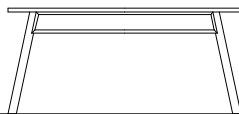

Dining Table 154
W154. D84. H70
¥ 207.000