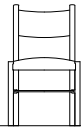

TIP O (ティーパー)

WALNUT, OAK / oil finished

Shelf Arm Chair
W59. D51.5. H80. SH45

Shelf Side Chair
W47.5. D51.5. H80. SH45

Arm Chair
W59. D51.5. H80. SH45

Side Chair
W47.5. D51.5. H80. SH45

Bench 112
W112. D38. H45

Bench 140
W140. D38. H45

Texture	Shelf Arm Chair	Shelf Side Chair	Arm Chair	Side Chair	Bench 112	Bench 140
ブリート(合皮)	¥ 124.700	¥ 89.700	¥ 111.700	¥ 76.700	¥ 108.100	¥ 120.500
カプリス (カバーのみ)	¥ 125.000 (¥ 13.000)	¥ 90.000 (¥ 12.000)	¥ 112.000 (¥ 13.000)	¥ 77.000 (¥ 12.000)	¥ 110.000 (¥ 15.500)	¥ 116.300 (¥ 17.000)
バナマ (カバーのみ)	¥ 127.000 (¥ 15.000)	¥ 92.000 (¥ 14.000)	¥ 114.000 (¥ 15.000)	¥ 79.000 (¥ 14.000)	¥ 114.600 (¥ 20.100)	¥ 117.900 (¥ 23.200)
アムステルダム (カバーのみ)						
マゴンザ (カバーのみ)						
リコ (カバーのみ)	¥ 131.900 (¥ 19.900)	¥ 96.900 (¥ 18.900)	¥ 118.900 (¥ 19.900)	¥ 83.900 (¥ 18.900)	¥ 121.400 (¥ 26.900)	¥ 127.500 (¥ 32.800)
ホルン(皮革)	¥ 137.000	¥ 102.000	¥ 124.000	¥ 89.000	¥ 125.000	¥ 149.800
ハイマート(皮革)	¥ 144.000	¥ 109.000	¥ 131.000	¥ 96.000	¥ 131.000	¥ 160.800