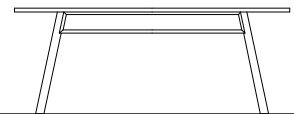

TIP O (ティーパー)

WALNUT, OAK / oil finished

Shelf Arm Chair
W59. D51.5. H80. SH45

Shelf Side Chair
W47.5. D51.5. H80. SH45

Arm Chair
W59. D51.5. H80. SH45

Side Chair
W47.5. D51.5. H80. SH45

Bench 112
W112. D38. H45

Bench 140
W140. D38. H45

Texture	Shelf Arm Chair	Shelf Side Chair	Arm Chair	Side Chair	Bench 112	Bench 140
ブリート(合皮)	¥ 124.700	¥ 89.700	¥ 111.700	¥ 76.700	¥ 108.100	¥ 120.500
カプリス (カバーのみ)	¥ 125.000 (¥ 13.000)	¥ 90.000 (¥ 12.000)	¥ 112.000 (¥ 13.000)	¥ 77.000 (¥ 12.000)	¥ 110.000 (¥ 15.500)	¥ 116.300 (¥ 17.000)
バナマ (カバーのみ)	¥ 127.000 (¥ 15.000)	¥ 92.000 (¥ 14.000)	¥ 114.000 (¥ 15.000)	¥ 79.000 (¥ 14.000)	¥ 114.600 (¥ 20.100)	¥ 117.900 (¥ 23.200)
アムステルダム (カバーのみ)						
マゴンザ (カバーのみ)						
リコ (カバーのみ)	¥ 131.900 (¥ 19.900)	¥ 96.900 (¥ 18.900)	¥ 118.900 (¥ 19.900)	¥ 83.900 (¥ 18.900)	¥ 121.400 (¥ 26.900)	¥ 127.500 (¥ 32.800)
ホルン(皮革)	¥ 137.000	¥ 102.000	¥ 124.000	¥ 89.000	¥ 125.000	¥ 149.800
ハイマート(皮革)	¥ 144.000	¥ 109.000	¥ 131.000	¥ 96.000	¥ 131.000	¥ 160.800

Dining Table 140
W140. D84. H70
¥ 199.000

Dining Table 154
W154. D84. H70
¥ 207.000

Dining Table 168
W182. D84. H70
¥ 215.000

Dining Table 182
W182. D84. H70
¥ 223.000

■ この価格には消費税は含まれておりません。