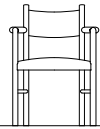

TIP O (ティーパー)

WALNUT, OAK / oil finished

Shelf Arm Chair
W59. D51.5. H80. SH45

Shelf Side Chair
W47.5. D51.5. H80. SH45

Arm Chair
W59. D51.5. H80. SH45

Side Chair
W47.5. D51.5. H80. SH45

Bench 112
W112. D38. H45

Bench 140
W140. D38. H45

Texture	Shelf Arm Chair	Shelf Side Chair	Arm Chair	Side Chair	Bench 112	Bench 140
ブリート(合皮)	¥ 124.700	¥ 89.700	¥ 111.700	¥ 76.700	¥ 108.100	¥ 120.500
カプリス (カバーのみ)	¥ 125.000 (¥ 13.000)	¥ 90.000 (¥ 12.000)	¥ 112.000 (¥ 13.000)	¥ 77.000 (¥ 12.000)	¥ 110.000 (¥ 15.500)	¥ 116.300 (¥ 17.000)
バナマ (カバーのみ)	¥ 127.000 (¥ 15.000)	¥ 92.000 (¥ 14.000)	¥ 114.000 (¥ 15.000)	¥ 79.000 (¥ 14.000)	¥ 114.600 (¥ 20.100)	¥ 117.900 (¥ 23.200)
アムステルダム (カバーのみ)						
マゴンザ (カバーのみ)						
リコ (カバーのみ)	¥ 131.900 (¥ 19.900)	¥ 96.900 (¥ 18.900)	¥ 118.900 (¥ 19.900)	¥ 83.900 (¥ 18.900)	¥ 121.400 (¥ 26.900)	¥ 127.500 (¥ 32.800)
ホルン(皮革)	¥ 137.000	¥ 102.000	¥ 124.000	¥ 89.000	¥ 125.000	¥ 149.800
ハイマート(皮革)	¥ 144.000	¥ 109.000	¥ 131.000	¥ 96.000	¥ 131.000	¥ 160.800