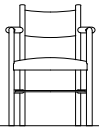

TIP O (ティーパー)

WALNUT, OAK / oil finished

Shelf Arm Chair
W59. D51.5. H80. SH45

Shelf Side Chair
W47.5. D51.5. H80. SH45

Arm Chair
W59. D51.5. H80. SH45

Side Chair
W47.5. D51.5. H80. SH45

Bench 112
W112. D38. H45

Bench 140
W140. D38. H45

Texture	Shelf Arm Chair	Shelf Side Chair	Arm Chair	Side Chair	Bench 112	Bench 140
ブリート(合皮)	¥ 124.700	¥ 89.700	¥ 111.700	¥ 76.700	¥ 108.100	¥ 120.500
カプリス (カバーのみ)	¥ 125.000 (¥ 13.000)	¥ 90.000 (¥ 12.000)	¥ 112.000 (¥ 13.000)	¥ 77.000 (¥ 12.000)	¥ 110.000 (¥ 15.500)	¥ 116.300 (¥ 17.000)
バナマ (カバーのみ)	¥ 127.000 (¥ 15.000)	¥ 92.000 (¥ 14.000)	¥ 114.000 (¥ 15.000)	¥ 79.000 (¥ 14.000)	¥ 114.600 (¥ 20.100)	¥ 117.900 (¥ 23.200)
アムステルダム (カバーのみ)						
マゴンザ (カバーのみ)						
リコ (カバーのみ)	¥ 131.900 (¥ 19.900)	¥ 96.900 (¥ 18.900)	¥ 118.900 (¥ 19.900)	¥ 83.900 (¥ 18.900)	¥ 121.400 (¥ 26.900)	¥ 127.500 (¥ 32.800)
ホルン(皮革)	¥ 137.000	¥ 102.000	¥ 124.000	¥ 89.000	¥ 125.000	¥ 149.800
ハイマート(皮革)	¥ 144.000	¥ 109.000	¥ 131.000	¥ 96.000	¥ 131.000	¥ 160.800