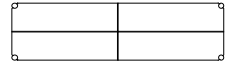

TIP O (ティーパー)

WALNUT, OAK / oil finished

Shelf Arm Chair
W59. D51.5. H80. SH45

Shelf Side Chair
W47.5. D51.5. H80. SH45

Arm Chair
W59. D51.5. H80. SH45

Side Chair
W47.5. D51.5. H80. SH45

Bench 112
W112. D38. H45

Bench 140
W140. D38. H45

Texture	Shelf Arm Chair	Shelf Side Chair	Arm Chair	Side Chair	Bench 112	Bench 140
ブリート(合皮)	¥ 124.700	¥ 89.700	¥ 111.700	¥ 76.700	¥ 108.100	¥ 120.500
カプリス (カバーのみ)	¥ 125.000 (¥ 13.000)	¥ 90.000 (¥ 12.000)	¥ 112.000 (¥ 13.000)	¥ 77.000 (¥ 12.000)	¥ 110.000 (¥ 15.500)	¥ 116.300 (¥ 17.000)
バナマ (カバーのみ)	¥ 127.000 (¥ 15.000)	¥ 92.000 (¥ 14.000)	¥ 114.000 (¥ 15.000)	¥ 79.000 (¥ 14.000)	¥ 114.600 (¥ 20.100)	¥ 117.900 (¥ 23.200)
アムステルダム (カバーのみ)						
マゴンザ (カバーのみ)						
リコ (カバーのみ)	¥ 131.900 (¥ 19.900)	¥ 96.900 (¥ 18.900)	¥ 118.900 (¥ 19.900)	¥ 83.900 (¥ 18.900)	¥ 121.400 (¥ 26.900)	¥ 127.500 (¥ 32.800)
ホルン(皮革)	¥ 137.000	¥ 102.000	¥ 124.000	¥ 89.000	¥ 125.000	¥ 149.800
ハイマート(皮革)	¥ 144.000	¥ 109.000	¥ 131.000	¥ 96.000	¥ 131.000	¥ 160.800