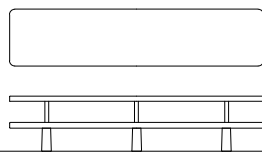

Sofa 210
W210. D86. H73.SH22
H89.SH38

Chaise Longue 084
W84. D142.5. H73.SH22
H89.SH38

Chaise Longue 140
W140. D142.5. H73.SH22
H89.SH38

Corner Sofa
W86. D86. H73.SH22
H89.SH38

Living Table 119
W119. D70. H31.5
H15
¥ 156.000

Living Table 140
W140. D84. H31.5
H15
¥ 168.000

Corner Table
W84. D84. H19
H3
¥ 110.000

Texture	Sofa 070	Sofa 140	Sofa 168	Sofa 196	Sofa 210	Chaise Longue 084	Chaise Longue 140	Corner Sofa
ブリーチ(合皮) (カバーのみ)	¥ 196.000 (¥ 49.000)	¥ 262.000 (¥ 65.000)	¥ 298.000 (¥ 72.000)	¥ 344.000 (¥ 83.000)	¥ 401.000 (¥ 95.000)	¥ 237.000 (¥ 64.000)	¥ 404.000 (¥ 103.000)	¥ 320.000 (¥ 77.000)
カプリス (カバーのみ)	¥ 183.000 (¥ 36.000)	¥ 249.000 (¥ 52.000)	¥ 283.000 (¥ 59.000)	¥ 328.000 (¥ 67.000)	¥ 378.000 (¥ 74.000)	¥ 215.000 (¥ 42.000)	¥ 381.000 (¥ 80.000)	¥ 305.000 (¥ 62.000)
パナマ (カバーのみ)	¥ 211.000 (¥ 64.000)	¥ 281.000 (¥ 84.000)	¥ 311.000 (¥ 85.000)	¥ 364.000 (¥ 103.000)	¥ 413.000 (¥ 109.000)	¥ 235.000 (¥ 62.000)	¥ 416.000 (¥ 115.000)	¥ 337.000 (¥ 94.000)
アムステルダム (カバーのみ)								
マゴンザ (カバーのみ)								
リコ (カバーのみ)	¥ 238.000 (¥ 91.000)	¥ 318.000 (¥ 121.000)	¥ 362.000 (¥ 136.000)	¥ 419.000 (¥ 158.000)	¥ 483.000 (¥ 179.000)	¥ 267.000 (¥ 94.000)	¥ 487.000 (¥ 186.000)	¥ 377.000 (¥ 134.000)
ホルン(皮革) (カバーのみ)	¥ 255.000 (¥ 108.000)	¥ 345.000 (¥ 148.000)	¥ 410.000 (¥ 184.000)	¥ 465.000 (¥ 204.000)	¥ 514.000 (¥ 210.000)	¥ 312.000 (¥ 134.000)	¥ 520.000 (¥ 219.000)	¥ 441.000 (¥ 198.000)
ハイマート(皮革) (カバーのみ)	¥ 293.000 (¥ 146.000)	¥ 403.000 (¥ 206.000)	¥ 494.000 (¥ 268.000)	¥ 560.000 (¥ 299.000)	¥ 617.000 (¥ 308.000)	¥ 358.000 (¥ 185.000)	¥ 619.000 (¥ 318.000)	¥ 528.000 (¥ 285.000)

Side Board 140
W140. D38.5. H63
¥ 255.000

TV Board 168
W168. D37.5. H36.5
¥ 208.000

TV Board 189
W189. D37.5. H36.5
¥ 214.000

TV Board 210
W210. D37.5. H36.5
¥ 220.000

- 脚部とTV Boardの仕切り板は、ナチュラルとブラックから選べます。
- この価格には消費税は含まれておりません。