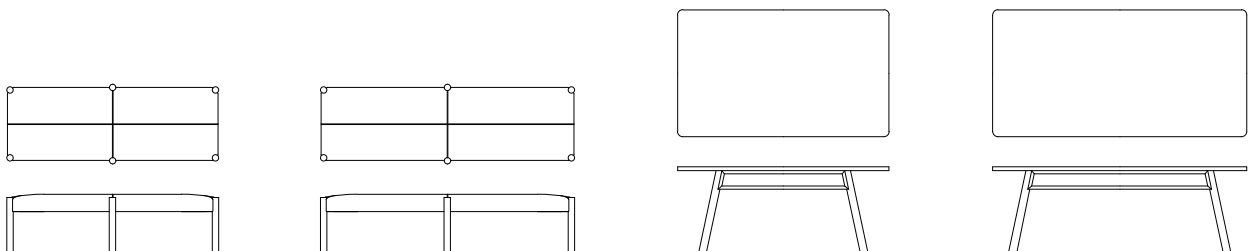

TIPO Dining (ティポダイニング)

WALNUT, OAK / oil finished

Shelf Arm Chair W59. D51.5. H80. SH45 Shelf Side Chair W47.5. D51.5. H80. SH45 Arm Chair W59. D51.5. H80. SH45 Side Chair W47.5. D51.5. H80. SH45 Bench 112 W112. D38. H45 Bench 140 W140. D38. H45

Texture	Shelf Arm Chair	Shelf Side Chair	Arm Chair	Side Chair	Bench 112	Bench 140	LD Bench 140	LD Bench 168
ブリート(合皮)	¥ 124.700	¥ 89.700	¥ 111.700	¥ 76.700	¥ 108.100	¥ 120.500	¥ 113.500	¥ 126.500
カブリス (カヴァーのみ)	¥ 125.000 (¥ 13.000)	¥ 90.000 (¥ 12.000)	¥ 112.000 (¥ 13.000)	¥ 77.000 (¥ 12.000)	¥ 110.000 (¥ 15.500)	¥ 122.000 (¥ 17.600)	¥ 109.300 (¥ 19.000)	¥ 123.300 (¥ 23.000)
パナマ (カヴァーのみ)	¥ 127.000 (¥ 15.000)	¥ 92.000 (¥ 14.000)	¥ 114.000 (¥ 15.000)	¥ 79.000 (¥ 14.000)	¥ 114.600 (¥ 20.100)	¥ 128.600 (¥ 23.600)	¥ 110.900 (¥ 20.600)	¥ 125.400 (¥ 25.100)
アムステルダム (カヴァーのみ)								
マゴンザ (カヴァーのみ)								
リコ (カヴァーのみ)	¥ 131.900 (¥ 19.900)	¥ 96.900 (¥ 18.900)	¥ 118.900 (¥ 19.900)	¥ 83.900 (¥ 18.900)	¥ 121.400 (¥ 26.900)	¥ 138.400 (¥ 33.400)	¥ 120.500 (¥ 30.200)	¥ 136.800 (¥ 36.500)
ホルン(皮革)	¥ 137.000	¥ 102.000	¥ 124.000	¥ 89.000	¥ 125.000	¥ 149.800	¥ 124.000	¥ 149.000
ハイマート(皮革)	¥ 144.000	¥ 109.000	¥ 131.000	¥ 96.000	¥ 131.000	¥ 160.800	¥ 130.000	¥ 160.000

Dining Table 140 W140. D84. H70 ¥ 199.000 Dining Table 154 W154. D84. H70 ¥ 207.000 Dining Table 168 W168. D84. H70 ¥ 215.000 Dining Table 182 W182. D84. H70 ¥ 223.000

LD Bench 140 W140. D53. H38 LD Bench 168 W168. D53. H38 LD Table 140 W140. D84. H56 ¥ 189.000 LD Table 168 W168. D84. H56 ¥ 209.000