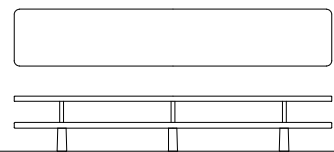

Sofa 210
W210. D86. H73.SH22
H89.SH38

Chaise Longue 084
W84. D142.5. H73.SH22
H89.SH38

Chaise Longue 140
W140. D142.5. H73.SH22
H89.SH38

Corner Sofa
W86. D86. H73.SH22
H89.SH38

Living Table 119
W119. D70. H31.5
H15
¥ 156.000

Living Table 140
W140. D84. H31.5
H15
¥ 168.000

Corner Table
W84. D84. H19
H3
¥ 110.000

Texture	Sofa 070	Sofa 140	Sofa 168	Sofa 196	Sofa 210	Chaise Longue 084	Chaise Longue 140	Corner Sofa
ブリーチ(合皮) (カバーのみ)	¥ 196.000 (¥ 49.000)	¥ 262.000 (¥ 65.000)	¥ 298.000 (¥ 72.000)	¥ 344.000 (¥ 83.000)	¥ 401.000 (¥ 95.000)	¥ 237.000 (¥ 64.000)	¥ 404.000 (¥ 103.000)	¥ 320.000 (¥ 77.000)
カプリス (カバーのみ)	¥ 183.000 (¥ 36.000)	¥ 249.000 (¥ 52.000)	¥ 283.000 (¥ 59.000)	¥ 328.000 (¥ 67.000)	¥ 378.000 (¥ 74.000)	¥ 215.000 (¥ 42.000)	¥ 381.000 (¥ 80.000)	¥ 305.000 (¥ 62.000)
パナマ (カバーのみ)	¥ 211.000 (¥ 64.000)	¥ 281.000 (¥ 84.000)	¥ 311.000 (¥ 85.000)	¥ 364.000 (¥ 103.000)	¥ 413.000 (¥ 109.000)	¥ 235.000 (¥ 62.000)	¥ 416.000 (¥ 115.000)	¥ 337.000 (¥ 94.000)
アムステルダム (カバーのみ)								
マゴンザ (カバーのみ)								
リコ (カバーのみ)	¥ 238.000 (¥ 91.000)	¥ 318.000 (¥ 121.000)	¥ 362.000 (¥ 136.000)	¥ 419.000 (¥ 158.000)	¥ 483.000 (¥ 179.000)	¥ 267.000 (¥ 94.000)	¥ 487.000 (¥ 186.000)	¥ 377.000 (¥ 134.000)
ホルン(皮革) (カバーのみ)	¥ 255.000 (¥ 108.000)	¥ 345.000 (¥ 148.000)	¥ 410.000 (¥ 184.000)	¥ 465.000 (¥ 204.000)	¥ 514.000 (¥ 210.000)	¥ 312.000 (¥ 134.000)	¥ 520.000 (¥ 219.000)	¥ 441.000 (¥ 198.000)
ハイマート(皮革) (カバーのみ)	¥ 293.000 (¥ 146.000)	¥ 403.000 (¥ 206.000)	¥ 494.000 (¥ 268.000)	¥ 560.000 (¥ 299.000)	¥ 617.000 (¥ 308.000)	¥ 358.000 (¥ 185.000)	¥ 619.000 (¥ 318.000)	¥ 528.000 (¥ 285.000)

Side Board 140
W140. D38.5. H63
¥ 255.000

TV Board 168
W168. D37.5. H36.5
¥ 208.000

TV Board 189
W189. D37.5. H36.5
¥ 214.000

TV Board 210
W210. D37.5. H36.5
¥ 220.000

- 脚部とTV Boardの仕切り板は、ナチュラルとブラックから選べます。
- この価格には消費税は含まれておりません。