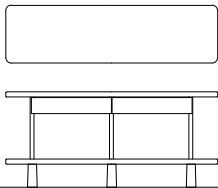

Dining Table 140 W140. D84. H70 ¥ 199.000 Dining Table 154 W154. D84. H70 ¥ 207.000 Dining Table 168 W168. D84. H70 ¥ 215.000 Dining Table 182 W182. D84. H70 ¥ 223.000

LD Bench 140 W140. D53. H38 LD Bench 168 W168. D53. H38 LD Table 140 W140. D84. H56 ¥ 189.000 LD Table 168 W168. D84. H56 ¥ 209.000

Sofa 210
W210. D86. H73.SH22
H89.SH38

Chaise Longue 084
W84. D142.5. H73.SH22
H89.SH38

Chaise Longue 140
W140. D142.5. H73.SH22
H89.SH38

Corner Sofa
W86. D86. H73.SH22
H89.SH38

Living Table 119
W119. D70. H31.5
H15
¥ 156.000

Side Board 140
W140. D38.5. H63
¥ 255.000

TV Board 168
W168. D37.5. H36.5
¥ 208.000

TV Board 189
W189. D37.5. H36.5
¥ 214.000

TV Board 210
W210. D37.5. H36.5
¥ 220.000

- 脚部とTV Boardの仕切り板は、ナチュラルとブラックから選べます。
- この価格には消費税は含まれておりません。