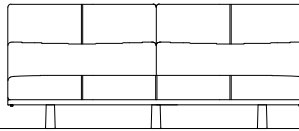

Dining Table 140 W140. D84. H70 ¥ 199.000 Dining Table 154 W154. D84. H70 ¥ 207.000 Dining Table 168 W168. D84. H70 ¥ 215.000 Dining Table 182 W182. D84. H70 ¥ 223.000

LD Bench 140 W140. D53. H38 LD Bench 168 W168. D53. H38 LD Table 140 W140. D84. H56 ¥ 189.000 LD Table 168 W168. D84. H56 ¥ 209.000

■ この価格には消費税は含まれておりません。

TIPO Living (ティポリビング)

WALNUT, OAK / polyurethan painted

Sofa 070
W70. D86. H73.SH22
H89.SH38

Sofa 140
W140. D86. H73.SH22
H89.SH38

Sofa 168
W168. D86. H73.SH22
H89.SH38

Sofa 196
W196. D86. H73.SH22
H89.SH38

Sofa 210
W210. D86. H73.SH22
H89.SH38

Chaise Longue 084
W84. D142.5. H73.SH22
H89.SH38

Chaise Longue 140
W140. D142.5. H73.SH22
H89.SH38

Corner Sofa
W86. D86. H73.SH22
H89.SH38

Living Table 119
W119. D70. H31.5
H15
¥ 156.000

Side Board 140
W140. D38.5. H63
¥ 255.000

TV Board 168
W168. D37.5. H36.5
¥ 208.000

TV Board 189
W189. D37.5. H36.5
¥ 214.000

TV Board 210
W210. D37.5. H36.5
¥ 220.000

- 脚部とTV Boardの仕切り板は、ナチュラルとブラックから選べます。
- この価格には消費税は含まれておりません。