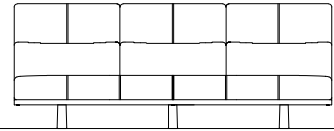

Dining Table 140 W140. D84. H70 ¥ 199.000 Dining Table 154 W154. D84. H70 ¥ 207.000 Dining Table 168 W168. D84. H70 ¥ 215.000 Dining Table 182 W182. D84. H70 ¥ 223.000

LD Bench 140 W140. D53. H38 LD Bench 168 W168. D53. H38 LD Table 140 W140. D84. H56 ¥ 189.000 LD Table 168 W168. D84. H56 ¥ 209.000

■ この価格には消費税は含まれておりません。

TIPO Living (ティポリビング)

WALNUT, OAK / polyurethan painted

Sofa 070
W70. D86. H73.SH22
H89.SH38

Sofa 140
W140. D86. H73.SH22
H89.SH38

Sofa 168
W168. D86. H73.SH22
H89.SH38

Sofa 196
W196. D86. H73.SH22
H89.SH38

Sofa 210
W210. D86. H73.SH22
H89.SH38

Chaise Longue 084
W84. D142.5. H73.SH22
H89.SH38

Chaise Longue 140
W140. D142.5. H73.SH22
H89.SH38

Corner Sofa
W86. D86. H73.SH22
H89.SH38

Living Table 119
W119. D70. H31.5
H15
¥ 156.000

Side Board 140
W140. D38.5. H63
¥ 255.000

TV Board 168
W168. D37.5. H36.5
¥ 208.000

TV Board 189
W189. D37.5. H36.5
¥ 214.000

TV Board 210
W210. D37.5. H36.5
¥ 220.000

- 脚部とTV Boardの仕切り板は、ナチュラルとブラックから選べます。
- この価格には消費税は含まれておりません。