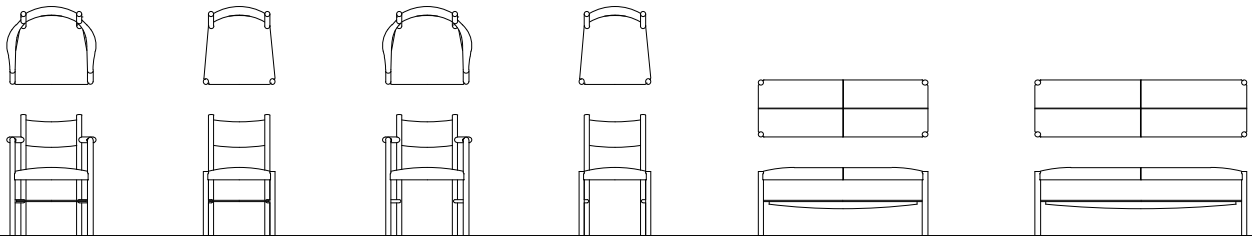

TIPO Dining (ティポダイニング)

WALNUT, OAK / oil finished

Shelf Arm Chair W59. D51.5. H80. SH45 Shelf Side Chair W47.5. D51.5. H80. SH45 Arm Chair W59. D51.5. H80. SH45 Side Chair W47.5. D51.5. H80. SH45 Bench 112 W112. D38. H45 Bench 140 W140. D38. H45

Texture	Shelf Arm Chair	Shelf Side Chair	Arm Chair	Side Chair	Bench 112	Bench 140	LD Bench 140	LD Bench 168
ブリート(合皮)	¥ 124.700	¥ 89.700	¥ 111.700	¥ 76.700	¥ 108.100	¥ 120.500	¥ 113.500	¥ 126.500
カブリス (カヴァーのみ)	¥ 125.000 (¥ 13.000)	¥ 90.000 (¥ 12.000)	¥ 112.000 (¥ 13.000)	¥ 77.000 (¥ 12.000)	¥ 110.000 (¥ 15.500)	¥ 122.000 (¥ 17.600)	¥ 109.300 (¥ 19.000)	¥ 123.300 (¥ 23.000)
パナマ (カヴァーのみ)	¥ 127.000 (¥ 15.000)	¥ 92.000 (¥ 14.000)	¥ 114.000 (¥ 15.000)	¥ 79.000 (¥ 14.000)	¥ 114.600 (¥ 20.100)	¥ 128.600 (¥ 23.600)	¥ 110.900 (¥ 20.600)	¥ 125.400 (¥ 25.100)
アムステルダム (カヴァーのみ)								
マゴンザ (カヴァーのみ)								
リコ (カヴァーのみ)	¥ 131.900 (¥ 19.900)	¥ 96.900 (¥ 18.900)	¥ 118.900 (¥ 19.900)	¥ 83.900 (¥ 18.900)	¥ 121.400 (¥ 26.900)	¥ 138.400 (¥ 33.400)	¥ 120.500 (¥ 30.200)	¥ 136.800 (¥ 36.500)
ホルン(皮革)	¥ 137.000	¥ 102.000	¥ 124.000	¥ 89.000	¥ 125.000	¥ 149.800	¥ 124.000	¥ 149.000
ハイマート(皮革)	¥ 144.000	¥ 109.000	¥ 131.000	¥ 96.000	¥ 131.000	¥ 160.800	¥ 130.000	¥ 160.000

Dining Table 140 W140. D84. H70 ¥ 199.000 Dining Table 154 W154. D84. H70 ¥ 207.000 Dining Table 168 W168. D84. H70 ¥ 215.000 Dining Table 182 W182. D84. H70 ¥ 223.000

LD Bench 140 W140. D53. H38 LD Bench 168 W168. D53. H38 LD Table 140 W140. D84. H56 ¥ 189.000 LD Table 168 W168. D84. H56 ¥ 209.000