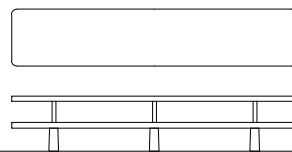

Sofa 210
W210. D86. H73.SH22
H89.SH38

Chaise Longue 084
W84. D142.5. H73.SH22
H89.SH38

Chaise Longue 140
W140. D142.5. H73.SH22
H89.SH38

Corner Sofa
W86. D86. H73.SH22
H89.SH38

Living Table 119
W119. D70. H31.5
H15
¥ 156.000

Living Table 140
W140. D84. H31.5
H15
¥ 168.000

Corner Table
W84. D84. H19
H3
¥ 110.000

Texture	Sofa 070	Sofa 140	Sofa 168	Sofa 196	Sofa 210	Chaise Longue 084	Chaise Longue 140	Corner Sofa
ブリーチ(合皮) (カバーのみ)	¥ 196.000 (¥ 49.000)	¥ 262.000 (¥ 65.000)	¥ 298.000 (¥ 72.000)	¥ 344.000 (¥ 83.000)	¥ 401.000 (¥ 95.000)	¥ 237.000 (¥ 64.000)	¥ 404.000 (¥ 103.000)	¥ 320.000 (¥ 77.000)
カプリス (カバーのみ)	¥ 183.000 (¥ 36.000)	¥ 249.000 (¥ 52.000)	¥ 283.000 (¥ 59.000)	¥ 328.000 (¥ 67.000)	¥ 378.000 (¥ 74.000)	¥ 215.000 (¥ 42.000)	¥ 381.000 (¥ 80.000)	¥ 305.000 (¥ 62.000)
パナマ (カバーのみ)	¥ 211.000 (¥ 64.000)	¥ 281.000 (¥ 84.000)	¥ 311.000 (¥ 85.000)	¥ 364.000 (¥ 103.000)	¥ 413.000 (¥ 109.000)	¥ 235.000 (¥ 62.000)	¥ 416.000 (¥ 115.000)	¥ 337.000 (¥ 94.000)
アムステルダム (カバーのみ)								
マゴンザ (カバーのみ)								
リコ (カバーのみ)	¥ 238.000 (¥ 91.000)	¥ 318.000 (¥ 121.000)	¥ 362.000 (¥ 136.000)	¥ 419.000 (¥ 158.000)	¥ 483.000 (¥ 179.000)	¥ 267.000 (¥ 94.000)	¥ 487.000 (¥ 186.000)	¥ 377.000 (¥ 134.000)
ホルン(皮革) (カバーのみ)	¥ 255.000 (¥ 108.000)	¥ 345.000 (¥ 148.000)	¥ 410.000 (¥ 184.000)	¥ 465.000 (¥ 204.000)	¥ 514.000 (¥ 210.000)	¥ 312.000 (¥ 134.000)	¥ 520.000 (¥ 219.000)	¥ 441.000 (¥ 198.000)
ハイマート(皮革) (カバーのみ)	¥ 293.000 (¥ 146.000)	¥ 403.000 (¥ 206.000)	¥ 494.000 (¥ 268.000)	¥ 560.000 (¥ 299.000)	¥ 617.000 (¥ 308.000)	¥ 358.000 (¥ 185.000)	¥ 619.000 (¥ 318.000)	¥ 528.000 (¥ 285.000)

Side Board 140
W140. D38.5. H63
¥ 255.000

TV Board 168
W168. D37.5. H36.5
¥ 208.000

TV Board 189
W189. D37.5. H36.5
¥ 214.000

TV Board 210
W210. D37.5. H36.5
¥ 220.000

- 脚部とTV Boardの仕切り板は、ナチュラルとブラックから選べます。
- この価格には消費税は含まれておりません。