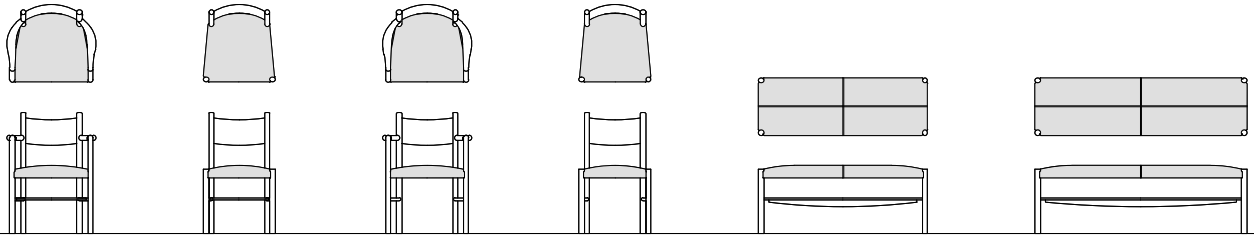

TIPO Dining (ティーパーダイニング)

WALNUT, OAK / oil finished

Shelf Arm Chair W59. D51.5. H80. SH45
 Shelf Side Chair W47.5. D51.5. H80. SH45
 Arm Chair W59. D51.5. H80. SH45
 Side Chair W47.5. D51.5. H80. SH45
 Bench 112 W112. D38. H45
 Bench 140 W140. D38. H45

Texture	Shelf Arm Chair	Shelf Side Chair	Arm Chair	Side Chair	Bench 112	Bench 140	LD Bench 140	LD Bench 168
Kaplis / カプリス (cover)	¥ 145.200 (¥ 15.400)	¥ 104.500 (¥ 14.300)	¥ 129.800 (¥ 15.400)	¥ 89.100 (¥ 14.300)	¥ 127.600 (¥ 18.700)	¥ 141.900 (¥ 20.900)	¥ 126.500 (¥ 22.000)	¥ 143.000 (¥ 27.500)
Panama / パナマ (cover)								
Amsterdam / アムステルダム (cover)	¥ 147.400 (¥ 17.600)	¥ 106.700 (¥ 16.500)	¥ 132.000 (¥ 17.600)	¥ 91.300 (¥ 16.500)	¥ 133.100 (¥ 24.200)	¥ 148.500 (¥ 27.500)	¥ 128.700 (¥ 24.200)	¥ 145.200 (¥ 29.700)
Magonza / マゴンザ (cover)								
Rico / リコ (cover)	¥ 152.900 (¥ 23.100)	¥ 112.200 (¥ 22.000)	¥ 137.500 (¥ 23.100)	¥ 96.800 (¥ 22.000)	¥ 140.800 (¥ 31.900)	¥ 160.600 (¥ 39.600)	¥ 139.700 (¥ 35.200)	¥ 158.400 (¥ 42.900)
Clunis / クルニス (cover)	¥ 168.300 (¥ 38.500)	¥ 127.600 (¥ 37.400)	¥ 152.900 (¥ 38.500)	¥ 112.200 (¥ 37.400)	¥ 158.400 (¥ 49.500)	¥ 172.700 (¥ 51.700)	¥ 156.200 (¥ 51.700)	¥ 173.800 (¥ 58.300)
Fine Curf / ファインカーフ(合皮)	¥ 151.800	¥ 111.100	¥ 136.400	¥ 95.700	¥ 137.500	¥ 157.300	¥ 137.500	¥ 152.900
Grato / グラート(皮革)	¥ 167.200	¥ 126.500	¥ 151.800	¥ 111.100	¥ 156.200	¥ 169.400	¥ 155.100	¥ 171.600
Fino / フィーノ(皮革)	¥ 176.000	¥ 135.300	¥ 160.600	¥ 119.900	¥ 162.800	¥ 177.100	¥ 162.800	¥ 178.200

Dining Table 140 W140. D84. H70 ¥ 262.900
 Dining Table 154 W154. D84. H70 ¥ 273.900
 Dining Table 168 W168. D84. H70 ¥ 283.800
 Dining Table 182 W182. D84. H70 ¥ 294.800

LD Bench 140 W140. D53. H38
 LD Bench 168 W168. D53. H38
 LD Table 140 W140. D84. H56 ¥ 249.700
 LD Table 168 W168. D84. H56 ¥ 276.100