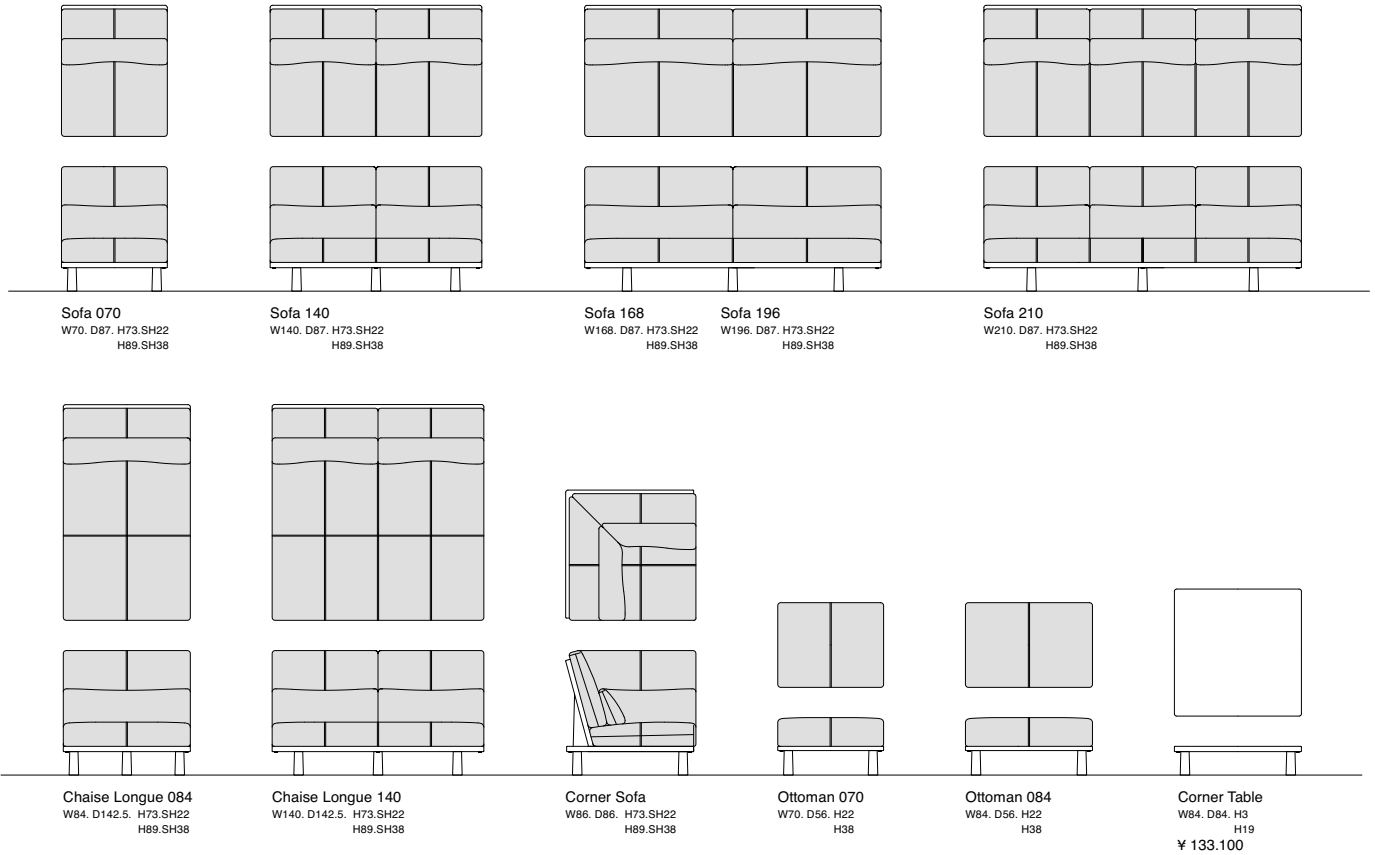

UNICA Living (ウニカリビング)

WALNUT, OAK / polyurethan painted

Texture	Sofa 070	Sofa 140	Sofa 168	Sofa 196	Sofa 210	Chaise Longue 084	Chaise Longue 140	Corner Sofa	Ottoman 070	Ottoman 084
Kaplis / カプリス Comodo / コモド(合皮) (cover)	¥ 232.100 (¥ 46.200)	¥ 315.700 (¥ 66.000)	¥ 358.600 (¥ 72.600)	¥ 415.800 (¥ 85.800)	¥ 478.500 (¥ 94.600)	¥ 272.800 (¥ 53.900)	¥ 481.800 (¥ 101.200)	¥ 386.100 (¥ 79.200)	¥ 103.400 (¥ 31.900)	¥ 107.800 (¥ 34.100)
Panama / パナマ Amsterdam / アムステルダム (cover)	¥ 267.300 (¥ 81.400)	¥ 356.400 (¥ 106.700)	¥ 393.800 (¥ 107.800)	¥ 460.900 (¥ 130.900)	¥ 522.500 (¥ 138.600)	¥ 298.100 (¥ 79.200)	¥ 526.900 (¥ 146.300)	¥ 426.800 (¥ 119.900)	¥ 112.200 (¥ 40.700)	¥ 115.500 (¥ 41.800)
Fresco / フレスコ (cover)	¥ 291.500 (¥ 105.600)	¥ 399.300 (¥ 149.600)	¥ 442.200 (¥ 156.200)	¥ 489.500 (¥ 159.500)	¥ 550.000 (¥ 166.100)	¥ 334.400 (¥ 115.500)	¥ 584.100 (¥ 203.500)	¥ 471.900 (¥ 165.000)	¥ 121.000 (¥ 49.500)	¥ 125.400 (¥ 51.700)
Rico / リコ Ultrasuede HP / ウルトラスエードHP (cover)	¥ 301.400 (¥ 115.500)	¥ 403.700 (¥ 154.000)	¥ 458.700 (¥ 172.700)	¥ 530.200 (¥ 200.200)	¥ 610.500 (¥ 226.600)	¥ 338.800 (¥ 119.900)	¥ 616.000 (¥ 235.400)	¥ 477.400 (¥ 170.500)	¥ 124.300 (¥ 52.800)	¥ 128.700 (¥ 55.000)
Clunis / クルニス Grato / グラート(皮革) (cover)	¥ 358.600 (¥ 172.700)	¥ 486.200 (¥ 236.500)	¥ 552.200 (¥ 266.200)	¥ 598.400 (¥ 268.400)	¥ 656.700 (¥ 272.800)	¥ 438.900 (¥ 220.000)	¥ 731.500 (¥ 350.900)	¥ 576.400 (¥ 269.500)	¥ 143.000 (¥ 71.500)	¥ 148.500 (¥ 74.800)
Fino / フィーノ(皮革) (cover)	¥ 412.500 (¥ 226.600)	¥ 567.600 (¥ 317.900)	¥ 652.300 (¥ 366.300)	¥ 712.800 (¥ 382.800)	¥ 784.300 (¥ 400.400)	¥ 503.800 (¥ 284.900)	¥ 870.100 (¥ 489.500)	¥ 693.000 (¥ 386.100)	¥ 162.800 (¥ 91.300)	¥ 168.300 (¥ 94.600)