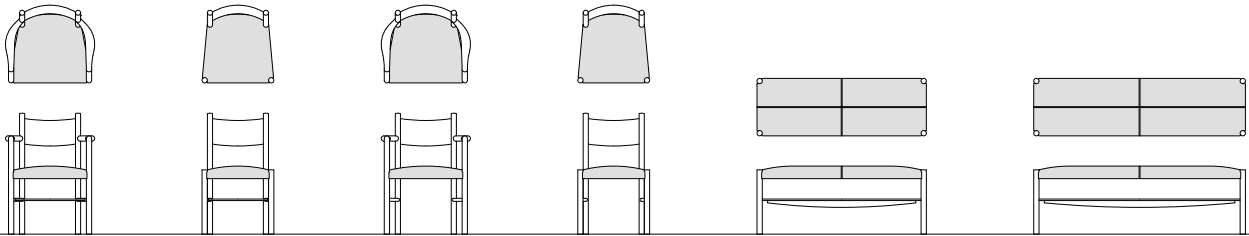

# UNICA Dining (ユニカ ダイニング)

WALNUT, OAK / oil finished

Shelf Arm Chair  
W59. D51.5. H80. SH45

Shelf Side Chair  
W47.5. D51.5. H80. SH45

Arm Chair  
W59. D51.5. H80. SH45

Side Chair  
W47.5. D51.5. H80. SH45

Bench 112  
W112. D38. H45

Bench 140  
W140. D38. H45

Texture	Shelf Arm Chair	Shelf Side Chair	Arm Chair	Side Chair	Bench 112	Bench 140	LD Bench 140	LD Bench 168
Kaplis / カプリス (cover)	¥ 145.200 (¥ 15.400)	¥ 104.500 (¥ 14.300)	¥ 129.800 (¥ 15.400)	¥ 89.100 (¥ 14.300)	¥ 127.600 (¥ 18.700)	¥ 141.900 (¥ 20.900)	¥ 126.500 (¥ 22.000)	¥ 143.000 (¥ 27.500)
Panama / パナマ Amsterdam / アムステルダム (cover)	¥ 147.400 (¥ 17.600)	¥ 106.700 (¥ 16.500)	¥ 132.000 (¥ 17.600)	¥ 91.300 (¥ 16.500)	¥ 133.100 (¥ 24.200)	¥ 148.500 (¥ 30.800)	¥ 135.300 (¥ 30.800)	¥ 149.600 (¥ 34.100)
Fresco / フレスコ (cover)	¥ 150.700 (¥ 20.900)	¥ 110.000 (¥ 19.800)	¥ 135.300 (¥ 20.900)	¥ 94.600 (¥ 19.800)	¥ 139.700 (¥ 30.800)	¥ 152.900 (¥ 31.900)	¥ 137.500 (¥ 33.000)	¥ 151.800 (¥ 36.300)
Rico / リコ Ultrasuede HP / ウルトラスエードHP (cover)	¥ 152.900 (¥ 23.100)	¥ 112.200 (¥ 22.000)	¥ 137.500 (¥ 23.100)	¥ 96.800 (¥ 22.000)	¥ 140.800 (¥ 31.900)	¥ 160.600 (¥ 39.600)	¥ 151.800 (¥ 47.300)	¥ 166.100 (¥ 50.600)
Ciunis / クルニス (cover)	¥ 168.300 (¥ 38.500)	¥ 127.600 (¥ 37.400)	¥ 152.900 (¥ 38.500)	¥ 112.200 (¥ 37.400)	¥ 158.400 (¥ 49.500)	¥ 172.700 (¥ 51.700)	¥ 163.900 (¥ 59.400)	¥ 178.200 (¥ 62.700)
Comodo / コモド(合皮)	¥ 145.200	¥ 104.500	¥ 129.800	¥ 89.100	¥ 127.600	¥ 141.900	¥ 126.500	¥ 143.000
Grato / グラート(皮革)	¥ 167.200	¥ 126.500	¥ 151.800	¥ 111.100	¥ 156.200	¥ 169.400	¥ 155.100	¥ 171.600
Fino / フィーノ(皮革)	¥ 176.000	¥ 135.300	¥ 160.600	¥ 119.900	¥ 162.800	¥ 177.100	¥ 162.800	¥ 178.200

Dining Table 140  
W140. D84. H70  
¥ 262.900

Dining Table 154  
W154. D84. H70  
¥ 273.900

Dining Table 168  
W168. D84. H70  
¥ 283.800

Dining Table 182  
W182. D84. H70  
¥ 294.800

LD Bench 140  
W140. D53. H38