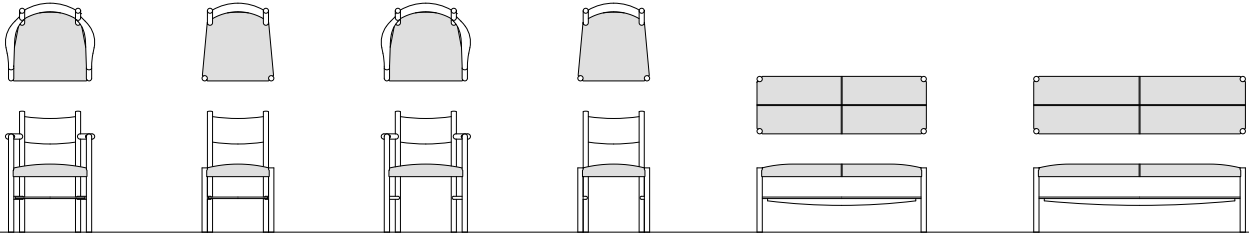

UNICA Dining (ユニカ ダイニング)

WALNUT, OAK / oil finished

Shelf Arm Chair
W59. D51.5. H80. SH45

Shelf Side Chair
W47.5. D51.5. H80. SH45

Arm Chair
W59. D51.5. H80. SH45

Side Chair
W47.5. D51.5. H80. SH45

Bench 112
W112. D38. H45

Dining Table 140
W140. D84. H70
¥ 262.900

Dining Table 154
W154. D84. H70
¥ 273.900

Dining Table 168
W168. D84. H70
¥ 283.800

Dining Table 182
W182. D84. H70
¥ 294.800

LD Bench 140
W140. D53. H38

LD Bench 168
W168. D53. H38