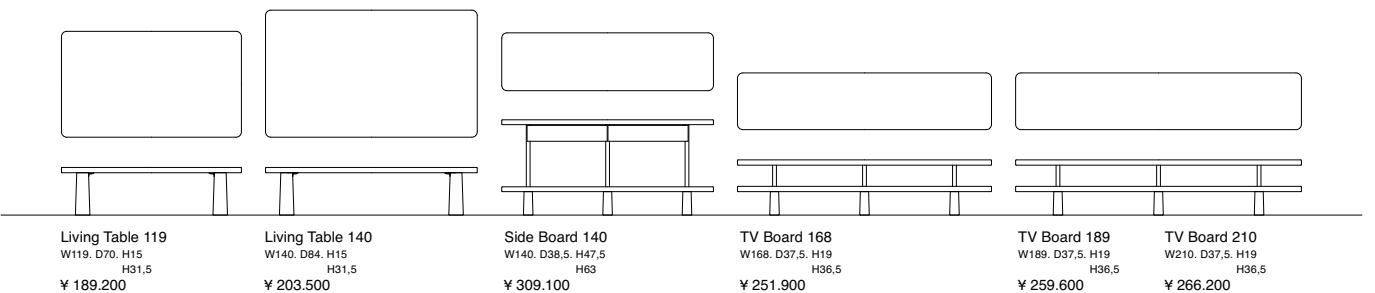

- 脚部とTV Boardの仕切り板は、本体と同色またはブラックから選べます。
- この価格は消費税が含まれております。